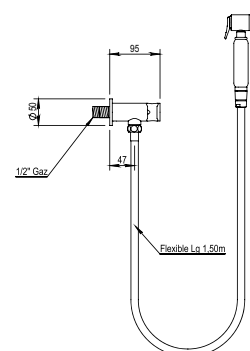

74 Victoria

Céramique sanitaire | Sanitary ware

Réf. **74.205**

**Lavabo sans colonne,
perçage ø 35 mm, percé 3 trous**

Large basin 3 holes, without
pedestal, drilling ø 35 mm

**Prix H.T
Price**

BA 508 €

Réf. **74.215**

**Lavabo sans colonne,
perçage ø 35 mm, percé 1 trou**

Large basin 1 hole, without
pedestal, drilling ø 35 mm

BA 508 €

Réf. **74.208**

Colonne pour lavabo

Pedestal for basin

BA 389 €

Réf. **74.711**

**Cuvette WC suspendu pour
bati-support standard
(sans abattant)**

Wall-mounted closet for sanitary
standart frames (without seat)

BA 554 €

Réf. **74.311**

**Bidet suspendu percé 1 trou
ø 35 mm**

BA 554 €

Réf. **00.589**

**Douchette à main pour toilette,
sortie par support, crochet
auto-stop, flexible**

Handspray for toilet with hose on
supply stop hook

CH 237 €

NB 248 €

NM 272 €