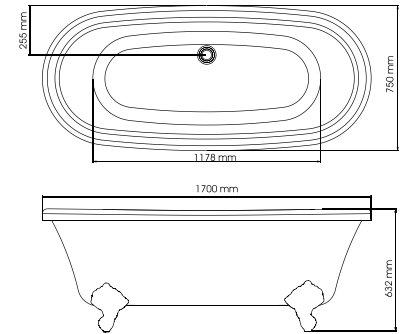

C ramique sanitaire | Sanitary ware

R f. **64.399**

Baignoire sur pieds. Double coque acrylique arm e en fibre de verre.
Longueur : 1700 mm - Largeur : 750 mm - Hauteur : 632 mm
176 litres.   monter avec vidage   chainette r f. 00.448
Pieds en chrome (BC) ou en blanc (BA).

Free standing bathtub. Double acrylic with fiber glass
 Length : 1700 mm - Width : 750 mm - Height : 632 mm - 176 L
 To be fitted with waste, plug and chain ref. 00.448
 Feet in chrome (BC) or white (BA).

Prix H.T
Price

BC 2 205  
BA 2 205  

R f. **44.001**

Tringle ovale pour 2 rideaux de douche pour baignoire sur pieds
fixation murale. Tube laiton diam. 22 mm - Dimensions : 100 x 75 cm

Oval shower curtain rod for 2 shower curtains for free standing bathtub
 wall mounted Brass tub diam. 22 mm - Dimensions : 100 x 75 cm