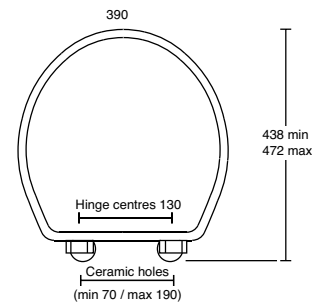

SP 443 €

OC 443 €

OP 443 €

BC 443 €

BP 443 €

NC 443 €

NP 443 €

Baignoire Bathtub

C ramique sanitaire | Sanitary ware

R f. **64.399**

Baignoire sur pieds. Double coque acrylique arm e en fibre de verre.
Longueur : 1700 mm - Largeur : 750 mm - Hauteur : 632 mm
176 litres.   monter avec vidage   chainette r f. 00.448
Pieds en chrome (BC) ou en blanc (BA).

Free standing bathtub. Double acrylic with fiber glass
 Length : 1700 mm - Width : 750 mm - Height : 632 mm - 176 L
 To be fitted with waste, plug and chain ref. 00.448
 Feet in chrome (BC) or white (BA).

Prix H.T
Price

BC 2 205  
BA 2 205  

R f. **44.001**

Tringle ovale pour 2 rideaux de douche pour baignoire sur pieds
fixation murale. Tube laiton diam. 22 mm - Dimensions : 100 x 75 cm

Oval shower curtain rod for 2 shower curtains for free standing bathtub
 wall mounted Brass tub diam. 22 mm - Dimensions : 100 x 75 cm