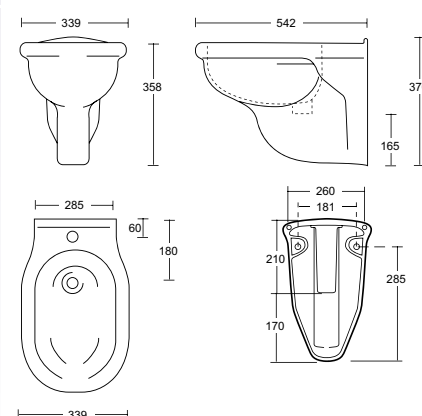

**Bidet suspendu percé 1 trou
ø 35 mm**

BA 554 €