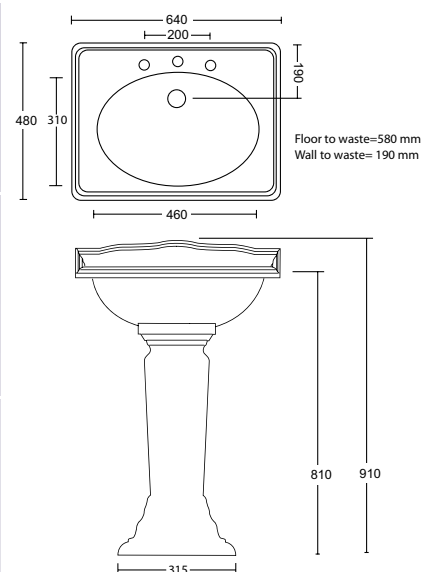

**Prix H.T
Price**

BA 508 €

Réf. **74.215**

**Lavabo sans colonne,
perçage ø 35 mm, percé 1 trou**

Large basin 1 hole, without
pedestal, drilling ø 35 mm

BA 508 €

Réf. **74.208**

Colonne pour lavabo

Pedestal for basin

BA 389 €

Réf. **74.711**

**Cuvette WC suspendu pour
bati-support standard
(sans abattant)**

Wall-mounted closet for sanitary
standart frames (without seat)

BA 554 €

Réf. **74.311**

**Bidet suspendu percé 1 trou
ø 35 mm**

C ramique sanitaire | Sanitary ware

R f. **64.399**

Baignoire sur pieds. Double coque acrylique arm e en fibre de verre.
Longueur : 1700 mm - Largeur : 750 mm - Hauteur : 632 mm
176 litres.   monter avec vidage   chainette r f. 00.448
Pieds en chrome (BC) ou en blanc (BA).

Free standing bathtub. Double acrylic with fiber glass
 Length : 1700 mm - Width : 750 mm - Height : 632 mm - 176 L
 To be fitted with waste, plug and chain ref. 00.448
 Feet in chrome (BC) or white (BA).