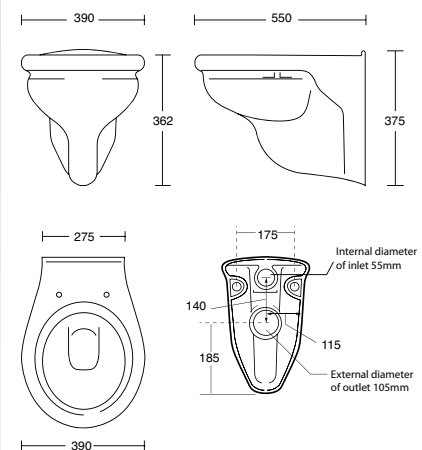

Pedestal for basin

BA 389 €

Réf. **74.711**

**Cuvette WC suspendu pour
bati-support standard
(sans abattant)**

Wall-mounted closet for sanitary
standart frames (without seat)

BA 554 €

Réf. **74.311**

**Bidet suspendu percé 1 trou
ø 35 mm**

C ramique sanitaire | Sanitary ware

R f. **64.399**

Baignoire sur pieds. Double coque acrylique arm e en fibre de verre.
Longueur : 1700 mm - Largeur : 750 mm - Hauteur : 632 mm
176 litres.   monter avec vidage   chainette r f. 00.448
Pieds en chrome (BC) ou en blanc (BA).

Free standing bathtub. Double acrylic with fiber glass
 Length : 1700 mm - Width : 750 mm - Height : 632 mm - 176 L
 To be fitted with waste, plug and chain ref. 00.448
 Feet in chrome (BC) or white (BA).

Prix H.T
Price

BC 2 205  
BA 2 205  

R f. **44.001**

Tringle ovale pour 2 rideaux de douche pour baignoire sur pieds
fixation murale. Tube laiton diam. 22 mm - Dimensions : 100 x 75 cm

Oval shower curtain rod for 2 shower curtains for free standing bathtub
 wall mounted Brass tub diam. 22 mm - Dimensions : 100 x 75 cm