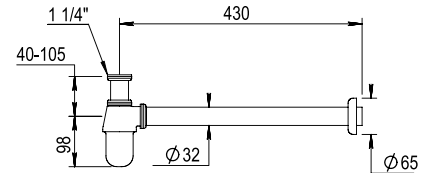

Siphon tasse complet
tube : L. 400 mm

Bottle trap pipe L. : 400 mm

CH 51 €
NB 60 €
NM 71 €