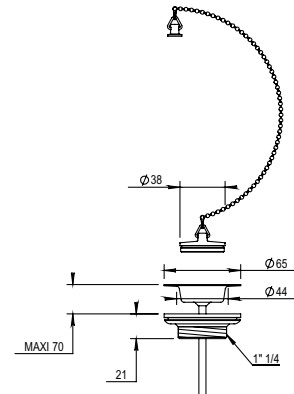

Vidages lavabo

Basin wastes

► **Autres finitions, voir page 5**
Other finishes, see page 5

Réf. **01.252**

Bonde complète avec tirette
Complete waste with pop up rod

Prix H.T
Price

CH 67 €
NB 76 €
NM 95 €

Réf. **00.223**

Bonde avec bouchon et chaînette
Waste, with plug & chain

CH 51 €
NB 60 €
NM 71 €

Réf. **46.286**

Vidage à clapet Up and Down
Drain valve with Up and Down

CH 57 €
NB 65 €
NM 78 €

Réf. **46.266**

Vidage à clapet couvrant fixe
Drain valve with fixed cover

CH 53 €
NB 62 €
NM 74 €