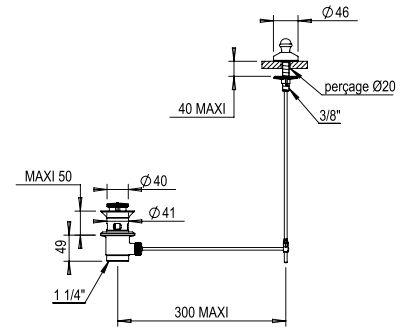

Siphon bidet petite tasse
tube : L. 200 mm

Bottle trap (small model) pipe
 L. : 200 mm

CH 43 €
NB 49 €
NM 62 €

Réf. **00.327**

Siphon bidet tube S
tube : L. 250 mm

S trap - pipe L. : 250 mm

CH 73 €
NB 77 €
NM 83 €

Vidages lavabo

Basin wastes

► **Autres finitions, voir page 5**
Other finishes, see page 5

Réf. **01.252**

Bonde complète avec tirette
Complete waste with pop up rod

Prix H.T
Price

CH 67 €
NB 76 €
NM 95 €

Réf. **00.223**