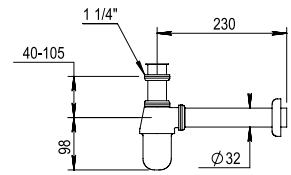

Siphons Traps

► **Autres finitions, voir page 5**
Other finishes, see page 5

Réf. **00.225**

Siphon tasse complet
tube : L. 190 mm

Bottle trap pipe L. : 190 mm

Prix H.T
Price

CH 42 €
NB 48 €
NM 60 €

Réf. **00.250**

Siphon tasse complet
tube : L. 400 mm

Bottle trap pipe L. : 400 mm

CH 51 €
NB 60 €
NM 71 €

Réf. **46.225**

Siphon totem

Totem bottle trap

CH 185 €
NB 212 €
NM 238 €

Réf. **00.326**

Siphon bidet petite tasse
tube : L. 200 mm

Bottle trap (small model) pipe
 L. : 200 mm

CH 43 €
NB 49 €
NM 62 €

Réf. **00.327**

Siphon bidet tube S
tube : L. 250 mm

S trap - pipe L. : 250 mm

CH 73 €
NB 77 €
NM 83 €