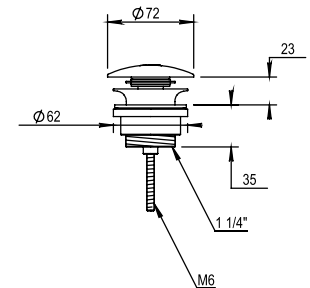

Bonde avec bouchon et chaînette
Waste, with plug & chain

CH 51 €
NB 60 €
NM 71 €

Réf. **46.286**

Vidage à clapet Up and Down
Drain valve with Up and Down

CH 57 €
NB 65 €
NM 78 €

Réf. **46.266**

Vidage à clapet couvrant fixe
Drain valve with fixed cover