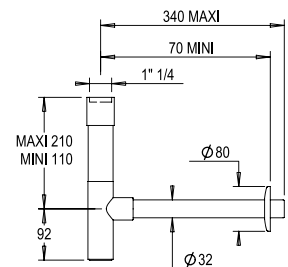

Siphon tasse complet
tube : L. 400 mm

Bottle trap pipe L. : 400 mm

CH 51 €
NB 60 €
NM 71 €

Réf. **46.225**

Siphon totem

Totem bottle trap

CH 185 €
NB 212 €
NM 238 €

Réf. **00.326**

Siphon bidet petite tasse
tube : L. 200 mm

Bottle trap (small model) pipe
 L. : 200 mm

CH 43 €
NB 49 €
NM 62 €

Réf. **00.327**

Siphon bidet tube S
tube : L. 250 mm

S trap - pipe L. : 250 mm

CH 73 €
NB 77 €
NM 83 €