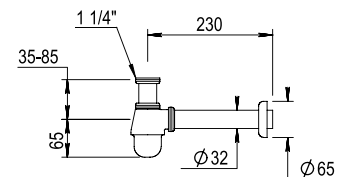

Siphon tasse complet
tube : L. 400 mm

Bottle trap pipe L. : 400 mm

CH 51 €
NB 60 €
NM 71 €

Réf. **46.225**

Siphon totem

Totem bottle trap

CH 185 €
NB 212 €
NM 238 €

Réf. **00.326**

Siphon bidet petite tasse
tube : L. 200 mm

Bottle trap (small model) pipe
 L. : 200 mm

CH 43 €
NB 49 €
NM 62 €

Réf. **00.327**

Siphon bidet tube S
tube : L. 250 mm

S trap - pipe L. : 250 mm

CH 73 €
NB 77 €
NM 83 €