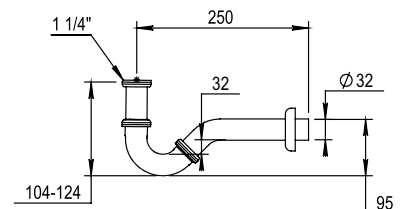

Siphon bidet petite tasse
tube : L. 200 mm

Bottle trap (small model) pipe
 L. : 200 mm

CH 43 €
NB 49 €
NM 62 €

Réf. **00.327**

Siphon bidet tube S
tube : L. 250 mm

S trap - pipe L. : 250 mm

CH 73 €
NB 77 €
NM 83 €