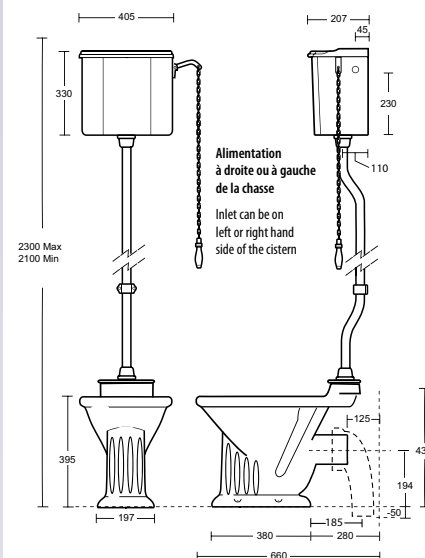

Closed coupled cistern for closet 73.710 with mecanism and lever arm Chrome (BC) or Polished brass (BP)

BC 486 €

BP 501 €

Réf. **73.710**

Cuvette WC pour chasse attenante sortie horizontale (sans abattant)

Closed coupled closet - horizontal outlet (without seat)

BA 495 €

73 Julia

Céramique sanitaire | Sanitary ware

Réf. **73.764**

Chasse haute pour cuvette 73.710 livrée avec mécanisme, poignée, tube coude, manchon, bride, chaîne, levier Chrome (BC) ou Polishbrass (BP) et consoles décoratives laquées blanc

High-level cistern for closet 73.710 with mechanism, flushpipe kit, lever arm, chain and pull handle Chrome (BC) or Polished brass (BP) and white ornate brackets

Prix H.T
Price

BC 1 219 €

BP 1 355 €

Réf. **73.710**

Cuvette WC pour chasse haute sortie horizontale (sans abattant)

Closet for high-level cistern horizontal outlet (without seat)

BA 495 €

Réf. **73.300**

Bidet percé 1 trou ø 35 mm

Bidet 1 hole ø 35 mm

BA 514 €