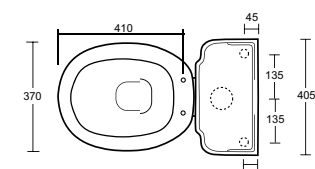

Cloackroom basin 2 holes (centers 150 mm - ø 30 mm)

BA 408 €

Réf. **73.210**

Vasque à encastrer

Inset basin

BA 408 €

Réf. **73.720**

Chasse attenante pour cuvette 73.710 livrée avec mécanisme et levier de chasse Chrome (BC) ou Polishbrass (BP)

Closed coupled cistern for closet 73.710 with mecanism and lever arm Chrome (BC) or Polished brass (BP)

BC 486 €

BP 501 €

Réf. **73.710**

Cuvette WC pour chasse attenante sortie horizontale (sans abattant)

Closed coupled closet - horizontal outlet (without seat)

BA 495 €

73 Julia

Céramique sanitaire | Sanitary ware

Réf. **73.764**

Chasse haute pour cuvette 73.710 livrée avec mécanisme, poignée, tube coude, manchon, bride, chaîne, levier Chrome (BC) ou Polishbrass (BP) et consoles décoratives laquées blanc