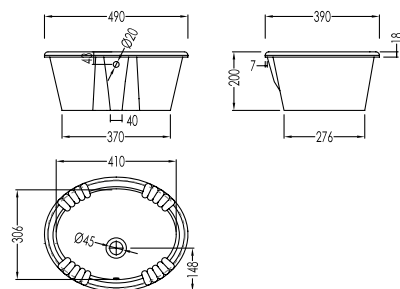

Cloackroom basin 2 holes (centers 150 mm - ø 30 mm)

BA 408 €

Réf. **73.210**

Vasque à encastrer

Inset basin

BA 408 €

Réf. **73.720**

Chasse attenante pour cuvette 73.710 livrée avec mécanisme et levier de chasse Chrome (BC) ou Polishbrass (BP)

Closed coupled cistern for closet 73.710 with mecanism and lever arm Chrome (BC) or Polished brass (BP)

BC 486 €

BP 501 €

Réf. **73.710**

Cuvette WC pour chasse attenante sortie horizontale (sans abattant)

Closed coupled closet - horizontal outlet (without seat)

BA 495 €

73 Julia

Céramique sanitaire | Sanitary ware

Réf. **73.764**

Chasse haute pour cuvette 73.710 livrée avec mécanisme, poignée, tube coude, manchon, bride, chaîne, levier Chrome (BC) ou Polishbrass (BP) et consoles décoratives laquées blanc