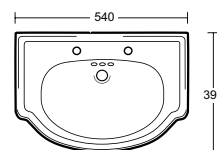

Pedestal for basin

BA 389 €

Réf. **73.602**

Lave-mains droit percé 1 trou

Cloackroom basin 1 hole

BA 408 €

Réf. **73.600**

Lave-mains droit percé 2 trous (entraxe 150 mm - ø 30 mm)

Cloackroom basin 2 holes (centers 150 mm - ø 30 mm)

BA 408 €

Réf. **73.210**

Vasque à encastrer

Inset basin

BA 408 €

Réf. **73.720**

Chasse attenante pour cuvette 73.710 livrée avec mécanisme et levier de chasse Chrome (BC) ou Polishbrass (BP)