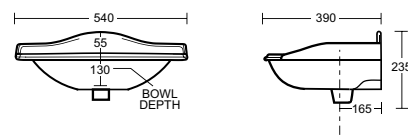

Pedestal for basin

BA 389 €

Réf. **73.602**

Lave-mains droit percé 1 trou

Cloackroom basin 1 hole

BA 408 €

Réf. **73.600**

Lave-mains droit percé 2 trous (entraxe 150 mm - ø 30 mm)

Cloackroom basin 2 holes (centers 150 mm - ø 30 mm)

BA 408 €

Réf. **73.210**

Vasque à encastrer

Inset basin

BA 408 €

Réf. **73.720**

Chasse attenante pour cuvette 73.710 livrée avec mécanisme et levier de chasse Chrome (BC) ou Polishbrass (BP)