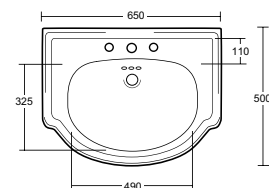

Prix H.T
Price

BA 508 €

Réf. **73.215**

Lavabo sans colonne, perçage ø 35 mm, percé 1 trou

Large basin 1 hole, without pedestal, drilling ø 35 mm

BA 508 €

Réf. **73.208**

Colonne pour lavabo

Pedestal for basin

BA 389 €

Réf. **73.602**

Lave-mains droit percé 1 trou

Cloackroom basin 1 hole

BA 408 €

Réf. **73.600**

Lave-mains droit percé 2 trous (entraxe 150 mm - ø 30 mm)

Cloackroom basin 2 holes (centers 150 mm - ø 30 mm)

BA 408 €

Réf. **73.210**

Vasque à encastrer

Inset basin

BA 408 €

Réf. **73.720**

Chasse attenante pour cuvette 73.710 livrée avec mécanisme et levier de chasse Chrome (BC) ou Polishbrass (BP)