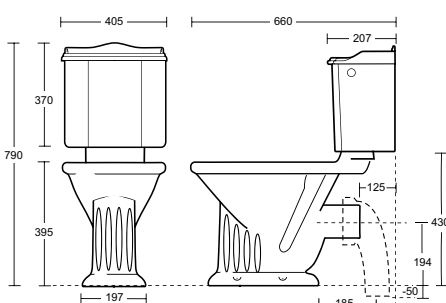

Cloackroom basin 2 holes (centers 150 mm - ø 30 mm)

BA 408 €

Réf. **73.210**

Vasque à encastrer

Inset basin

BA 408 €

Réf. **73.720**

Chasse attenante pour cuvette 73.710 livrée avec mécanisme et levier de chasse Chrome (BC) ou Polishbrass (BP)

Closed coupled cistern for closet 73.710 with mecanism and lever arm Chrome (BC) or Polished brass (BP)

BC 486 €

BP 501 €

Réf. **73.710**

Cuvette WC pour chasse attenante sortie horizontale (sans abattant)

Closed coupled closet - horizontal outlet (without seat)

BA 495 €

73 Julia

Céramique sanitaire | Sanitary ware

Réf. **73.764**

Chasse haute pour cuvette 73.710 livrée avec mécanisme, poignée, tube coude, manchon, bride, chaîne, levier Chrome (BC) ou Polishbrass (BP) et consoles décoratives laquées blanc