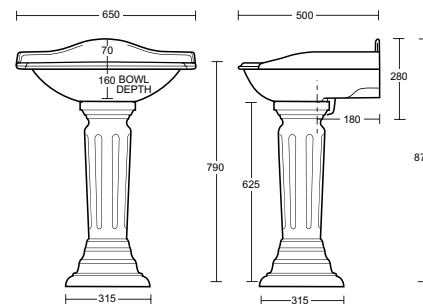

HORUS

MAISON FRANÇAISE DE ROBINETTERIE

Tarif 2017 | Price list 2017

73 Julia

Céramique sanitaire | Sanitary ware

Réf. **73.205**

Lavabo sans colonne, perçage ø 35 mm, percé 3 trous

Large basin 3 holes, without pedestal, drilling ø 35 mm

Prix H.T
Price

BA 508 €

Réf. **73.215**

Lavabo sans colonne, perçage ø 35 mm, percé 1 trou

Large basin 1 hole, without pedestal, drilling ø 35 mm

BA 508 €

Réf. **73.208**

Colonne pour lavabo

Cloackroom basin 2 holes (centers 150 mm - ø 30 mm)

BA 408 €

Réf. **73.210**

Vasque à encastrer

Inset basin

BA 408 €

Réf. **73.720**

Chasse attenante pour cuvette 73.710 livrée avec mécanisme et levier de chasse Chrome (BC) ou Polishbrass (BP)