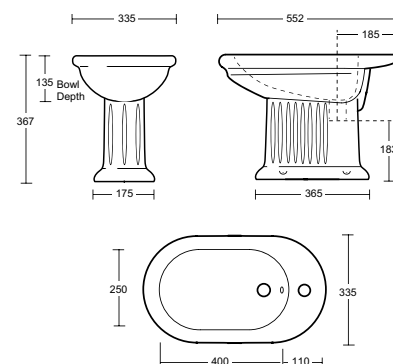

Closed coupled closet - horizontal outlet (without seat)

BA 495 €

73 Julia

Céramique sanitaire | Sanitary ware

Réf. **73.764**

Chasse haute pour cuvette 73.710 livrée avec mécanisme, poignée, tube coude, manchon, bride, chaîne, levier Chrome (BC) ou Polishbrass (BP) et consoles décoratives laquées blanc

High-level cistern for closet 73.710 with mechanism, flushpipe kit, lever arm, chain and pull handle Chrome (BC) or Polished brass (BP) and white ornate brackets

Prix H.T
Price

BC 1 219 €

BP 1 355 €

Réf. **73.710**

Cuvette WC pour chasse haute sortie horizontale (sans abattant)

Closet for high-level cistern horizontal outlet (without seat)

BA 495 €

Réf. **73.300**

Bidet percé 1 trou ø 35 mm

Bidet 1 hole ø 35 mm

BA 514 €

Réf. **00.589**

Douchette à main pour toilette, sortie par support, crochet auto-stop, flexible

Handspray for toilet with hose on supply stop hook

CH 237 €

NB 248 €

NM 272 €

73 Julia

Céramique sanitaire | Sanytary ware