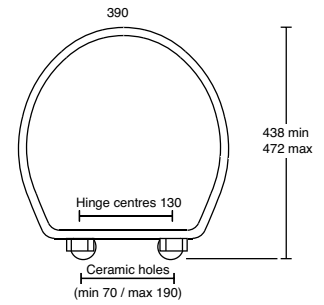

73 Julia

Céramique sanitaire | Sanytary ware

Réf. **73.714**

Acajou - Mahogany

Réf. **73.715**

Chêne clair - Oak

Réf. **73.716**

Composite blanc - White

Réf. **73.717**

Noir - Black

Abattant en bois ou composite avec frein et charnières Chrome (SC) ou Polishbrass (SP)

Seat self-close in wood or composite with hinges Chrome (SC) or Polished brass (SP)

Prix H.T
Price

SC 443 €

SP 443 €

OC 443 €

OP 443 €

BC 443 €

BP 443 €

NC 443 €

NP 443 €