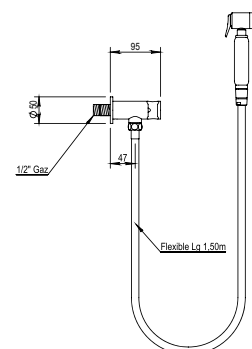

Cuvette WC pour chasse haute sortie horizontale (sans abattant)

Closet for high-level cistern horizontal outlet (without seat)

BA 495 €

Réf. **73.300**

Bidet percé 1 trou ø 35 mm

Bidet 1 hole ø 35 mm

BA 514 €

Réf. **00.589**

Douchette à main pour toilette, sortie par support, crochet auto-stop, flexible

Handspray for toilet with hose on supply stop hook

CH 237 €

NB 248 €

NM 272 €

73 Julia

Céramique sanitaire | Sanytary ware