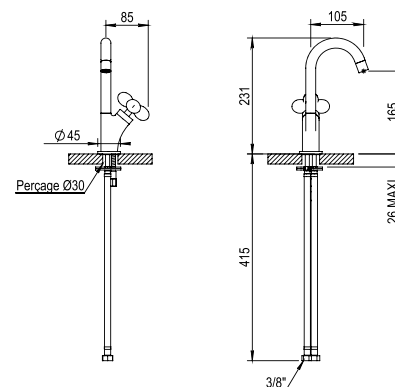

60 Fleur

Lave-mains | Handbasin

Réf. **60.731**

Mitigeur ou robinet de lave-mains avec tête progressive et son croisillon (coloris à préciser)

Handbasin mixer or handbasin tap with progressive cartridge and crosshandle (colour must be specified)

Prix H.T
Price

205 €

Version mitigeur - Mixing version