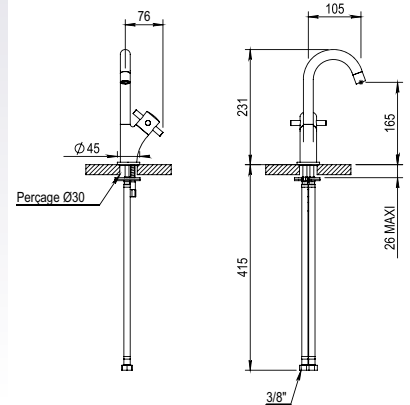

Réf. **60.732**

Mitigeur ou robinet de lave-mains avec tête progressive et croisillon métal

Handbasin mixer or handbasin tap with progressive cartridge and metal handle

CH 205 €