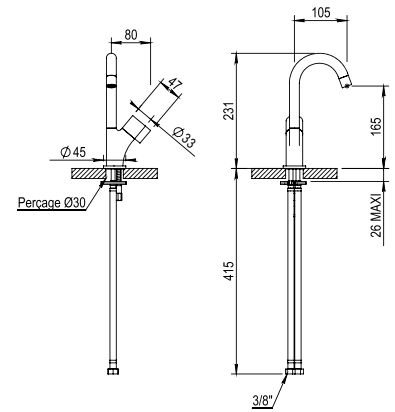

Réf. **60.731CH**

Mitigeur ou robinet de lave-mains avec tête progressive et croisillon métal

Handbasin mixer or handbasin tap with progressive cartridge and metal handle

Prix H.T
Price

CH 195 €

Réf. **60.732**