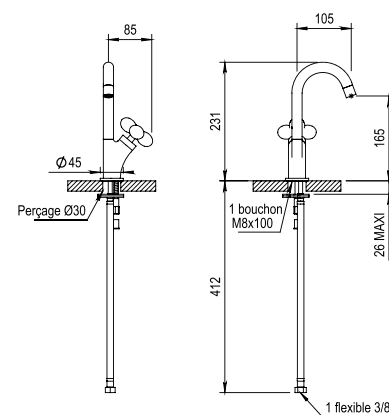

Réf. **60.136UG**

Croisillon seul rubis

Crosshandle single colour Ruby

39 €

Réf. **60.136RT**

Croisillon seul émeraude

Crosshandle single colour Emerald

39 €

Réf. **60.136ME**

Croisillon seul Améthyste

Crosshandle single colour Amethyst

39 €

Réf. **60.136MB**

Croisillon seul ambre

Crosshandle single colour Crystal

39 €

Réf. **60.136UR**

Croisillon seul curaçao

Crosshandle single colour Curaçao

39 €

Réf. **60.136NA**

Croisillon seul cristal

Crosshandle single colour Amber

39 €

Version eau froide - Cold version