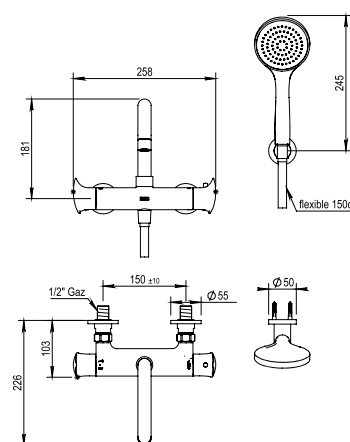

## Bain | Bath

Réf. **60.714**

**NOUVEAU - NEW**

**Mitigeur bain/douche thermostatique mural complet, entraxe 150 ± 10 mm, flexible design 150 cm sur écrou tournant + douchette sur crochet**

Complete exposed thermostatic wall bath-shower mixer, centers 150 ± 10 mm, design hose 150 cm on swivel nut + handshower on wall hook

## Douche | Shower

Réf. **60.796**

**NOUVEAU - NEW**

**Plage de température :**  
Temperature range :  
**15° - 45°**

**Débits / Flow rate :**

**Pomme de douche**  
Shower head  
**12 L / mn**

**Douchette**  
Handshower  
**14 L / mn**

**Colonne de douche mitigeur thermostatique complète entraxe 150 ± 10 mm, pomme de douche inox Ø 250, flexible design 150 cm sur écrou tournant + douchette (sur coulisseau)**

Complete exposed thermostatic wall shower set, centers 150 ± 10 mm, flat stainless steel shower head Ø 250 on column, design hose 150 cm on swivel nut + handshower on sliding part