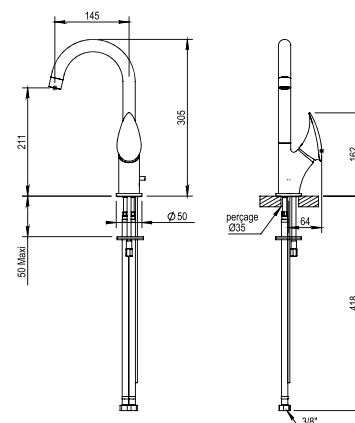

## Lavabo | Basin

Réf. **60.708**

**Mitigeur lavabo monotrou complet avec vidage à tirette et flexibles**

Single lever basin mixer with automatic pop up waste, flexible hoses

**Prix H.T**  
Price

**CH 288 €**

## Bain | Bath

Réf. **60.714**

**NOUVEAU - NEW**

**Mitigeur bain/douche thermostatique mural complet, entraxe 150 ± 10 mm, flexible design 150 cm sur écrou tournant + douchette sur crochet**

Complete exposed thermostatic wall bath-shower mixer, centers 150 ± 10 mm, design hose 150 cm on swivel nut + handshower on wall hook

## Douche | Shower

Réf. **60.796**

**NOUVEAU - NEW**

**Plage de température :**  
Temperature range :  
**15° - 45°**

**Débits / Flow rate :**

**Pomme de douche**  
Shower head  
**12 L / mn**

**Douchette**  
Handshower  
**14 L / mn**

**Colonne de douche mitigeur thermostatique complète entraxe 150 ± 10 mm, pomme de douche inox Ø 250, flexible design 150 cm sur écrou tournant + douchette (sur coulisseau)**

Complete exposed thermostatic wall shower set, centers 150 ± 10 mm, flat stainless steel shower head Ø 250 on column, design hose 150 cm on swivel nut + handshower on sliding part