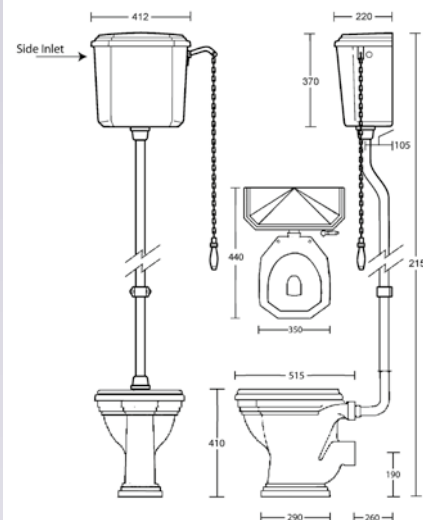

Chasse haute pour cuvette réf. 68.700 livrée avec mécanisme, poignée, tube coude, manchon, bride, chaîne, levier Chrome (BC, NC) ou Polishbrass (BP, NP) et consoles décoratives laquées blanc

High-level cistern for closet 68.700 with mecanism, flushpipe kit, lever arm, chain and pull handle Chrome (BC, NC) or Polished brass (BP, NP) and white ornate brackets

Prix H.T
Price

BC 1 164 €
BP 1 222 €
NC 1 629 €
NP 1 710 €