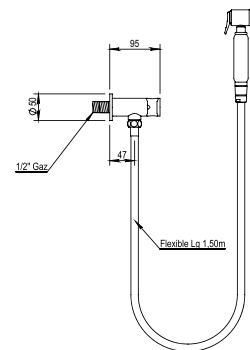

Réf. **00.589**

Douchette à main pour toilette, sortie par support, crochet auto-stop, flexible

Handspray for toilet with hose on supply stop hook

CH 237 €

NB 248 €

NM 272 €