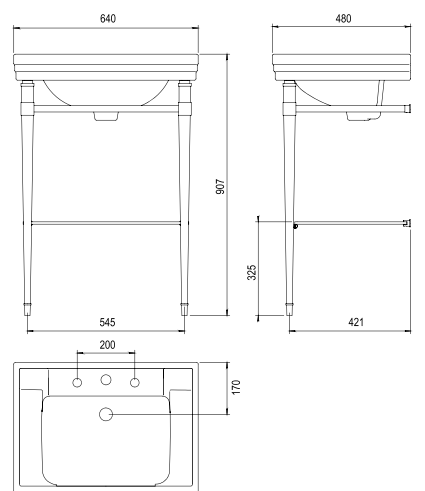

68 Ascott

Céramique sanitaire | Sanytary ware

Réf. **68.205**

Lavabo 640 mm sans colonne ni robinetterie, perçage ø 35 mm, percé 3 trous.

Large basin 640 mm 3 holes, without pedestal and taps drilling ø 35 mm.

Prix H.T
Price

BA 514 €
NO 720 €

Réf. **68.215**

Lavabo 640 mm sans colonne ni robinetterie, perçage ø 35 mm, percé 1 trou

Large basin 640 mm 1 hole, without pedestal and taps, drilling ø 35 mm

BA 514 €
NO 720 €

Réf. **68.208**

Colonne pour lavabo 640 mm
Pedestal for basin 640 mm

BA 401 €
NO 562 €

Réf. **68.603**

Lavabo 520 mm sans colonne, perçage ø 35 mm, percé 3 trous, embase robinetterie maxi 62 mm

Large basin 520 mm 3 holes, without pedestal, drilling ø 35 mm, flange maxi 62mm

BA 481 €
NO 675 €

Réf. **68.602**

Lavabo 520 mm sans colonne, perçage ø 35 mm, percé 1 trou, embase robinetterie maxi 62 mm

Large basin 520 mm 1 hole, without pedestal, drilling ø 35 mm flange maxi 62mm

BA 481 €
NO 675 €

Réf. **68.209**

Colonne pour lavabo 520 mm
Pedestal for basin 520 mm

BA 393 €
NO 549 €

Réf. **68.211**

Piètement métallique seul pour lavabo 640 mm 68.205 / 68.215

Alone basin stand for large basin 640 mm 68.205 / 68.215

CH 804 €