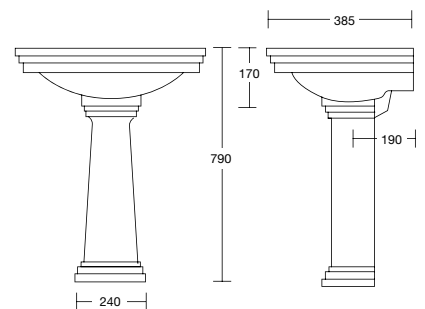

Large basin 520 mm 1 hole, without pedestal, drilling ø 35 mm flange maxi 62mm

BA 481 €
NO 675 €
Réf. **68.209**

Colonne pour lavabo 520 mm
Pedestal for basin 520 mm

BA 393 €
NO 549 €
Réf. **68.211**

Piètement métallique seul pour lavabo 640 mm 68.205 / 68.215

Alone basin stand for large basin 640 mm 68.205 / 68.215

CH 804 €

BA
Blanc / White

NO
Noir / Black

68 Ascott

Céramique sanitaire | Sanitary ware

 Réf. **68.764**

Chasse haute pour cuvette réf. 68.700 livrée avec mécanisme, poignée, tube coude, manchon, bride, chaîne, levier Chrome (BC, NC) ou Polishbrass (BP, NP) et consoles décoratives laquées blanc

68.300

NO Ascott Noir - Black

68 Ascott

Céramique sanitaire | Sanytary ware

Réf. **68.001**

Miroir biseauté à pans coupés
600 mm x 450 mm x 5 mm
monté sur panneau bois
épaisseur 16 mm

Bevel edged octogonal mirror
600 mm x 450 mm x 5 mm with
wood mounting panel 16 mm width

Réf. **68.002**

Miroir biseauté à pans coupés
800 mm x 600 mm x 5 mm
monté sur panneau bois
épaisseur 16 mm

Bevel edged octogonal mirror
800 mm x 600 mm x 5 mm with
wood mounting panel 16 mm width

Prix H.T
Price