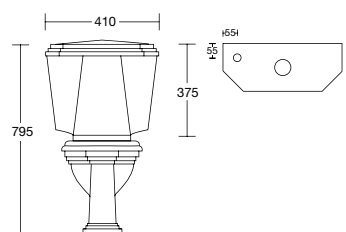

BC 481 €
BP 506 €
NC 675 €
NP 708 €

 Réf. **68.710**

Cuvette WC pour chasse attenante sortie horizontale (sans abattant)

Closed coupled closet - horizontal outlet (without seat)

BA 481 €
NO 675 €

68 Ascott

Céramique sanitaire | Sanitary ware

BA
Blanc / White

NO
Noir / Black

Réf. **68.300**

Bidet percé 1 trou ø 35 mm

Bidet 1 hole ø 35 mm

Prix H.T
Price

BA 514 €

68.300

NO Ascott Noir - Black

68 Ascott

Céramique sanitaire | Sanytary ware

Réf. **68.001**

Miroir biseauté à pans coupés
600 mm x 450 mm x 5 mm
monté sur panneau bois
épaisseur 16 mm

Bevel edged octogonal mirror
600 mm x 450 mm x 5 mm with
wood mounting panel 16 mm width

Réf. **68.002**

Miroir biseauté à pans coupés
800 mm x 600 mm x 5 mm
monté sur panneau bois
épaisseur 16 mm

Bevel edged octogonal mirror
800 mm x 600 mm x 5 mm with
wood mounting panel 16 mm width

Prix H.T
Price