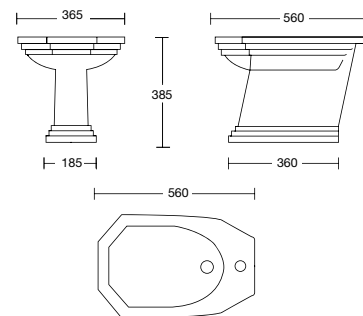

Bidet percé 1 trou ø 35 mm

Bidet 1 hole ø 35 mm

Prix H.T
Price

BA 514 €

NO 720 €