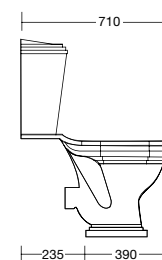

Chasse attenante pour cuvette 68.710 livrée avec mécanisme Chrome (BC, NC) ou Polishbrass (BP, NP)

Closed coupled cistern for closet 68.710 with mecanism Chrome (BC, NC) or Polished brass (BP, NP)

BC 481 €
BP 506 €
NC 675 €
NP 708 €