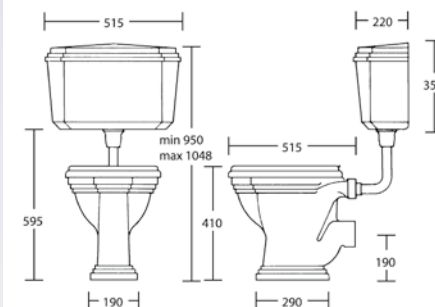

 Réf. **68.700**

Cuvette WC pour chasse haute sortie horizontale (sans abattant)

Closet for high-level cistern horizontal outlet (without seat)

BA 481 €
NO 675 €

 Réf. **68.740**

Chasse mi-haute pour cuvette réf. 68.700 livrée avec mécanisme et tube de raccordement Chrome (BC, NC) ou Polishbrass (BP, NP)

Low-level cistern for closet 68.700 with mecanism, connecting tube Chrome (BC, NC) or Polished brass (BP, NP)

BC 677 €
BP 711 €
NC 946 €
NP 995 €

 Réf. **68.700**

Cuvette WC pour chasse mi-haute sortie horizontale (sans abattant)

68.300

NO Ascott Noir - Black

68 Ascott

Céramique sanitaire | Sanytary ware

Réf. **68.001**

Miroir biseauté à pans coupés
600 mm x 450 mm x 5 mm
monté sur panneau bois
épaisseur 16 mm

Bevel edged octogonal mirror
600 mm x 450 mm x 5 mm with
wood mounting panel 16 mm width

Réf. **68.002**

Miroir biseauté à pans coupés
800 mm x 600 mm x 5 mm
monté sur panneau bois
épaisseur 16 mm

Bevel edged octogonal mirror
800 mm x 600 mm x 5 mm with
wood mounting panel 16 mm width

Prix H.T
Price