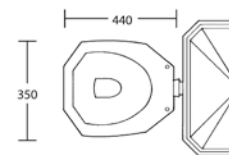

Cuvette WC pour chasse mi-haute sortie horizontale (sans abattant)

Closet for low-level cistern horizontal outlet (without seat)

BA 481 €
NO 675 €