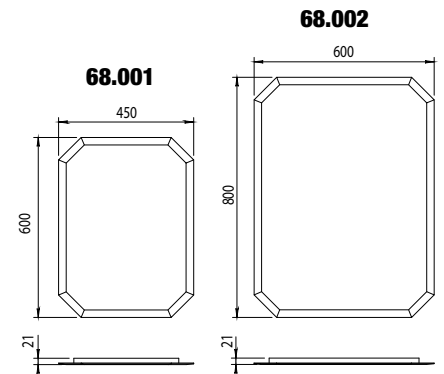

Miroir biseauté à pans coupés
600 mm x 450 mm x 5 mm
monté sur panneau bois
épaisseur 16 mm

Bevel edged octogonal mirror
600 mm x 450 mm x 5 mm with
wood mounting panel 16 mm width

Réf. **68.002**

Miroir biseauté à pans coupés
800 mm x 600 mm x 5 mm
monté sur panneau bois
épaisseur 16 mm

Bevel edged octogonal mirror
800 mm x 600 mm x 5 mm with
wood mounting panel 16 mm width

Prix H.T
Price

RC 290 €

RC 364 €

Montage mural possible horizontal et vertical,
fixations réglables en hauteur

Both horizontal and vertical wall installation,
vertical adjustable fixings