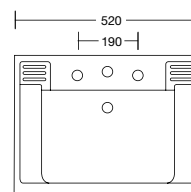

68 Ascott

Céramique sanitaire | Sanytary ware

Réf. **68.205**

Lavabo 640 mm sans colonne ni robinetterie, perçage ø 35 mm, percé 3 trous.

Large basin 640 mm 3 holes, without pedestal and taps drilling ø 35 mm.

Prix H.T
Price

BA 514 €
NO 720 €

Réf. **68.215**

Lavabo 640 mm sans colonne ni robinetterie, perçage ø 35 mm, percé 1 trou

Large basin 640 mm 1 hole, without pedestal and taps, drilling ø 35 mm

BA 514 €
NO 720 €

Réf. **68.208**

Colonne pour lavabo 640 mm
Pedestal for basin 640 mm

BA 401 €
NO 562 €

Réf. **68.603**

Lavabo 520 mm sans colonne, perçage ø 35 mm, percé 3 trous, embase robinetterie maxi 62 mm

Large basin 520 mm 3 holes, without pedestal, drilling ø 35 mm, flange maxi 62mm

BA 481 €
NO 675 €

Réf. **68.602**

Lavabo 520 mm sans colonne, perçage ø 35 mm, percé 1 trou, embase robinetterie maxi 62 mm

Large basin 520 mm 1 hole, without pedestal, drilling ø 35 mm flange maxi 62mm

BA 481 €
NO 675 €

Réf. **68.209**

Colonne pour lavabo 520 mm
Pedestal for basin 520 mm

BA 393 €
NO 549 €

Réf. **68.211**

Piètement métallique seul pour lavabo 640 mm 68.205 / 68.215

Alone basin stand for large basin 640 mm 68.205 / 68.215

CH 804 €