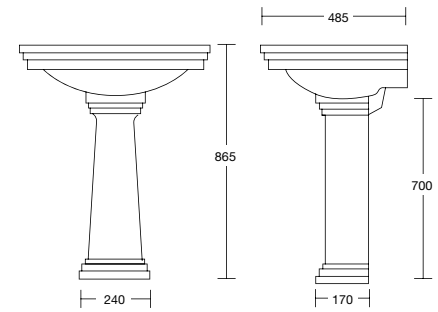

Large basin 520 mm 1 hole, without pedestal, drilling ø 35 mm flange maxi 62mm

BA 481 €
NO 675 €
Réf. **68.209**

Colonne pour lavabo 520 mm
Pedestal for basin 520 mm

BA 393 €
NO 549 €
Réf. **68.211**

Piètement métallique seul pour lavabo 640 mm 68.205 / 68.215

Alone basin stand for large basin 640 mm 68.205 / 68.215

CH 804 €

BA
Blanc / White

NO
Noir / Black

68 Ascott

Céramique sanitaire | Sanitary ware

 Réf. **68.764**

Chasse haute pour cuvette réf. 68.700 livrée avec mécanisme, poignée, tube coude, manchon, bride, chaîne, levier Chrome (BC, NC) ou Polishbrass (BP, NP) et consoles décoratives laquées blanc

68.300

NO Ascott Noir - Black

68 Ascott

Céramique sanitaire | Sanytary ware

Réf. **68.001**

Miroir biseauté à pans coupés
600 mm x 450 mm x 5 mm
monté sur panneau bois
épaisseur 16 mm

Bevel edged octogonal mirror
600 mm x 450 mm x 5 mm with
wood mounting panel 16 mm width

Réf. **68.002**

Miroir biseauté à pans coupés
800 mm x 600 mm x 5 mm
monté sur panneau bois
épaisseur 16 mm

Bevel edged octogonal mirror
800 mm x 600 mm x 5 mm with
wood mounting panel 16 mm width

Prix H.T
Price