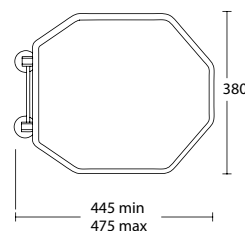

68 Ascott

Céramique sanitaire | Sanitary ware

Réf. **68.300**

Bidet percé 1 trou ø 35 mm

Bidet 1 hole ø 35 mm

Prix H.T
Price

BA 514 €

NO 720 €

Réf. **00.589**

Douchette à main pour toilette, sortie par support, crochet auto-stop, flexible

Handspray for toilet with hose on supply stop hook

CH 237 €

NB 248 €

NM 272 €

Réf. **68.714**

Acajou - Mahogany

Abattant en bois ou composite avec frein et charnières Chrome (SC) ou Polishbrass (SP)

Seat self-close in wood or composite with hinges Chrome (SC) or Polished brass (SP)

SC 443 €

SP 443 €

Réf. **68.715**

Chêne clair - Oak

OC 443 €

OP 443 €

Réf. **68.716**

Composite blanc - White

BC 443 €

BP 443 €

Réf. **68.717**

Noir - Black

NC 443 €

NP 443 €

NO Ascott Noir - Black