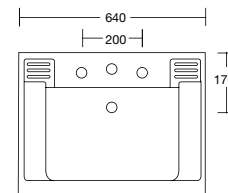

68 Ascott

Céramique sanitaire | Sanytary ware

Réf. **68.205**

Lavabo 640 mm sans colonne ni robinetterie, perçage ø 35 mm, percé 3 trous.

Large basin 640 mm 3 holes, without pedestal and taps drilling ø 35 mm.

Prix H.T
Price

BA 514 €
NO 720 €

Réf. **68.215**

Lavabo 640 mm sans colonne ni robinetterie, perçage ø 35 mm, percé 1 trou

Large basin 640 mm 1 hole, without pedestal and taps, drilling ø 35 mm

BA 514 €
NO 720 €

Réf. **68.208**

Colonne pour lavabo 640 mm
Pedestal for basin 640 mm

BA 401 €
NO 562 €

Réf. **68.603**

Lavabo 520 mm sans colonne, perçage ø 35 mm, percé 3 trous, embase robinetterie maxi 62 mm

Large basin 520 mm 3 holes, without pedestal, drilling ø 35 mm, flange maxi 62mm

BA 481 €
NO 675 €

Réf. **68.602**

Lavabo 520 mm sans colonne, perçage ø 35 mm, percé 1 trou, embase robinetterie maxi 62 mm

Large basin 520 mm 1 hole, without pedestal, drilling ø 35 mm flange maxi 62mm

BA 481 €
NO 675 €

Réf. **68.209**

Colonne pour lavabo 520 mm
Pedestal for basin 520 mm

BA 393 €
NO 549 €

Réf. **68.211**

Piètement métallique seul pour lavabo 640 mm 68.205 / 68.215

Alone basin stand for large basin 640 mm 68.205 / 68.215

CH 804 €