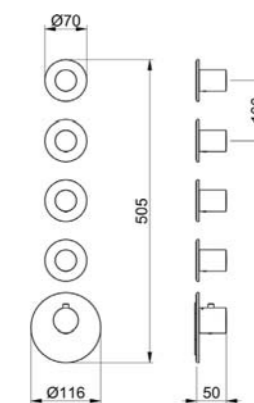

Inox 870,00 €
PVD 1305,00 €

81 595

Box mitigeur thermostatique encastré 4 voies.
Insert box for thermostatic mixer with 4 outlets.