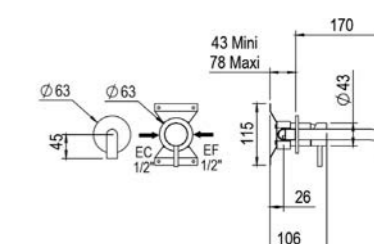

81 231

Robinet de lave-mains.
Handbasin mixer.

Inox | 260,00 €
PVD | 390,00 €

81 761

Mitigeur lavabo mural encastré.
Bec longueur 180 mm sans vidage.
Concealed basin set, spout 180mm without waste.

Inox | 499,00 €
PVD | 749,00 €

81 762

Mitigeur lavabo mural encastré.
Bec longueur 250 mm sans vidage.
Concealed basin set, spout 250mm without waste.

Inox | 509,00 €
PVD | 764,00 €

81 763

Mitigeur lavabo mural encastré.
Bec longueur 300 mm sans vidage.
Concealed basin set, spout 300mm without waste.