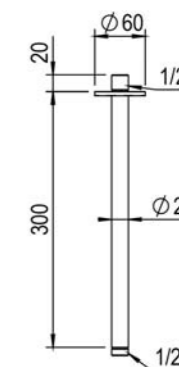

● CUIVRE ROSÉ // PINK COPPER ● DORÉ BROSSÉ // GOLD BRUSHED ● CANON DE FUSIL // METAL GUN

81 225

Siphon Totem.
Totem bottle trap.

Inox | 250,00 €
PVD | 375,00 €

81 540

Bras de douche montage plafond longueur 200 mm.
Ceiling support for shower head, length 200 mm.

Inox | 120,00 €
PVD | 180,00 €

81 541

Bras de douche montage plafond longueur 300 mm.
Ceiling support for shower head, length 300 mm.

Inox | 130,00 €
PVD | 195,00 €

81 926

Bras de douche montage mural longueur 400 mm.
Wall-mounted shower arm, length 400mm.

Inox | 190,00 €
PVD | 285,00 €

81 945

Pomme de douche Ø 200 mm.
Shower head ø 200mm.

Inox | 290,00 €
PVD | 435,00 €

81 925

Pomme de douche Ø 300 mm.
Shower head ø 300mm.

Inox | 420,00 €
PVD | 630,00 €

81 594