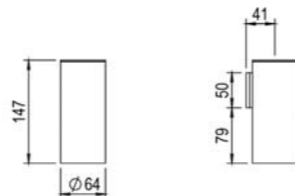

Inox | 101,00 €
PVD | 151,00 €

81 610

Porte serviette 300 mm.
Towel holder 300mm.

Inox | 151,00 €
PVD | 227,00 €

81 611

Porte serviette 600 mm.
Towel holder 600mm.

Inox | 165,00 €
PVD | 247,00 €

81 612