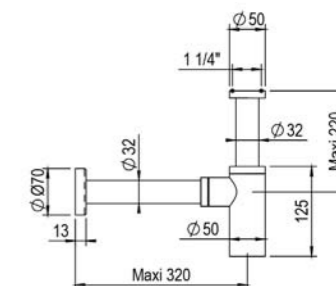

Inox | 250,00 €
PVD | 375,00 €

81 540

Bras de douche montage plafond longueur 200 mm.
Ceiling support for shower head, length 200 mm.