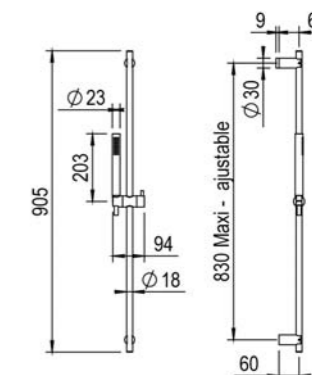

Inox | **990,00 €**
PVD | 1485,00 €

81 542

Rail de douche avec douchette et flexible design.
Wall shower set with hand shower and design flexible.

Inox | **695,00 €**
PVD | 1043,00 €

81 700

Mitigeur de douche complet à encastrer.
Concealed wall mounted manual mixing shower valve.