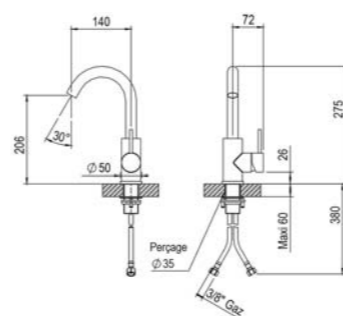

Inox | 390,00 €
PVD | 585,00 €