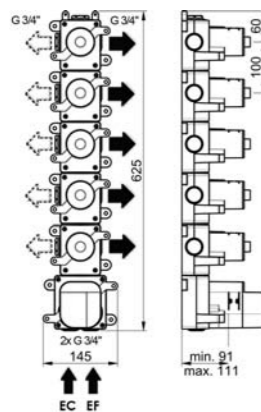

81 525

Habillage pour box mitigeur thermostatique.
Trim for thermostatic mixer.

Inox | 990,00 €
PVD | 1485,00 €

81 597

Box mitigeur thermostatique encastré 5 voies.
Insert box for thermostatic mixer with 5 outlets.

Box | 1590,00 €

81 597 + 81 525

Mitigeur thermostatique encastré 5 sorties avec box.

Inox | 2580,00 €
PVD | 3075,00 €

81 266

Vidage à clapet couvrant fixe.
Classic Waste.

Inox | 75,00 €
PVD | 113,00 €

81 286

Vidage à clapet Up & Down.
POP UP Waste.

Inox | 75,00 €
PVD | 113,00 €

Finitions PVD

● CUIVRE ROSÉ // PINK COPPER ● DORÉ BROSSÉ // GOLD BRUSHED ● CANON DE FUSIL // METAL GUN

81 225

Siphon Totem.
Totem bottle trap.

Inox | 250,00 €
PVD | 375,00 €

81 540

Bras de douche montage plafond longueur 200 mm.
Ceiling support for shower head, length 200 mm.

Inox | 120,00 €
PVD | 180,00 €

81 541

Bras de douche montage plafond longueur 300 mm.
Ceiling support for shower head, length 300 mm.

Inox | 130,00 €
PVD | 195,00 €

81 926

Bras de douche montage mural longueur 400 mm.
Wall-mounted shower arm, length 400mm.

Inox | 190,00 €
PVD | 285,00 €