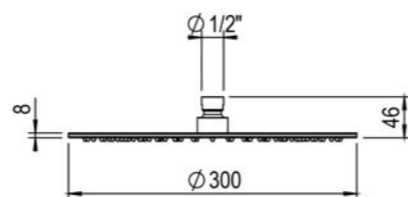

Inox | 190,00 €
PVD | 285,00 €

81 945

Pomme de douche Ø 200 mm.
Shower head ø 200mm.

Inox | 290,00 €
PVD | 435,00 €

81 925

Pomme de douche Ø 300 mm.
Shower head ø 300mm.

Inox | 420,00 €
PVD | 630,00 €

81 594