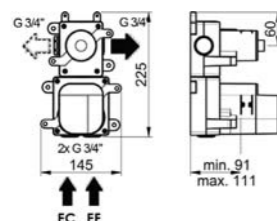

Box 590,00 €

81 591 + 81 521

Mitigeur thermostatique encastré 1 sortie avec box.
High Flow concealed thermostatic mixer, with 1 stop valves.

Inox 1040,00 €
PVD 1265,00 €