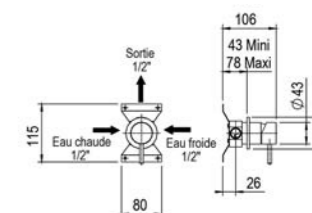

Inox | **990,00 €**
PVD | 1485,00 €

81 542

Rail de douche avec douchette et flexible design.
Wall shower set with hand shower and design flexible.

Inox | **695,00 €**
PVD | 1043,00 €

81 700

Mitigeur de douche complet à encastrer.
Concealed wall mounted manual mixing shower valve.