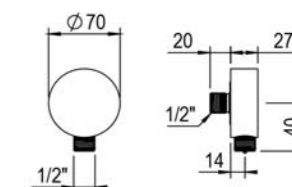

Inox | 125,00 €
PVD | 188,00 €