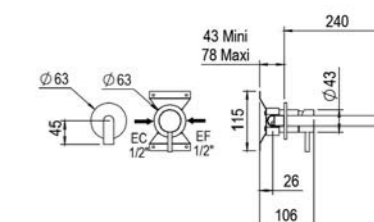

81 231

Robinet de lave-mains.
Handbasin mixer.

Inox | 260,00 €
PVD | 390,00 €

81 761

Mitigeur lavabo mural encastré.
Bec longueur 180 mm sans vidage.
Concealed basin set, spout 180mm without waste.

Inox | 499,00 €
PVD | 749,00 €

81 762

Mitigeur lavabo mural encastré.
Bec longueur 250 mm sans vidage.
Concealed basin set, spout 250mm without waste.

Inox | 509,00 €
PVD | 764,00 €

81 763

Mitigeur lavabo mural encastré.
Bec longueur 300 mm sans vidage.
Concealed basin set, spout 300mm without waste.