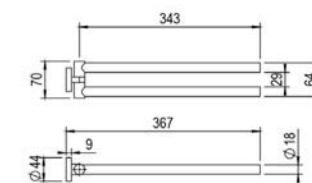

Porte serviette 800 mm.
Towel holder 800mm.

Inox | 181,00 €
PVD | 271,00 €

Finitions PVD

CUIVRE ROSÉ // *PINK COPPER*

DORÉ BROSSÉ // *GOLD BRUSHED*

CANON DE FUSIL // *METAL GUN*

81 615

Porte serviette.
Towel holder.