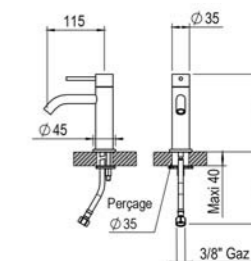

Inox | 260,00 €
PVD | 390,00 €