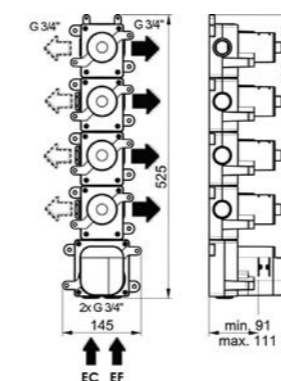

Inox 1420,00 €
PVD 1705,00 €

81 524

Habillage pour box mitigeur thermostatique.
Trim for thermostatic mixer.

Inox 870,00 €
PVD 1305,00 €

81 595

Box mitigeur thermostatique encastré 4 voies.
Insert box for thermostatic mixer with 4 outlets.