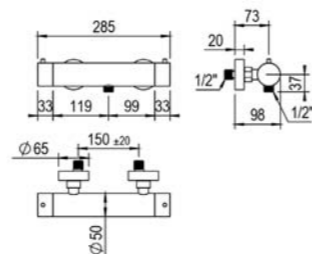

Inox | **785,00 €**
PVD | 1178,00 €