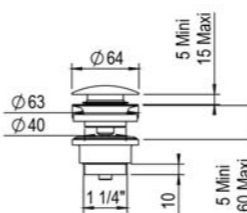

81 286

Vidage à clapet Up & Down.
POP UP Waste.

Inox | 75,00 €
PVD | 113,00 €