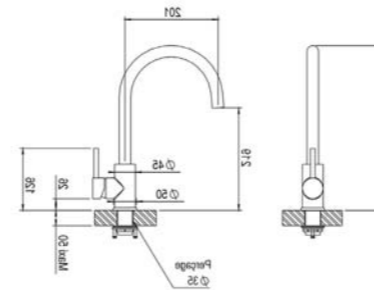

Inox | 190,00 €
PVD | 285,00 €

81 945

Pomme de douche Ø 200 mm.
Shower head ø 200mm.

Inox | 290,00 €
PVD | 435,00 €

81 925

Pomme de douche Ø 300 mm.
Shower head ø 300mm.

Inox | 420,00 €
PVD | 630,00 €

81 594

Inox | 125,00 €
PVD | 188,00 €

81 038

Douchette à main.
Hand Shower

Inox | 125,00 €
PVD | 188,00 €

81 039

Flexible de douche noir.
Flexible hose in black.

Inox | 70,00 €
PVD | 105,00 €

81 704

Mitigeur de cuisine avec
douchette intégrée.
Kitchen mixer with hand spray.

Inox | **890,00 €**
PVD | 1335,00 €

81 103

Mitigeur de cuisine.
Kitchen mixer with swivel spout.

Inox | **390,00 €**
PVD | 585,00 €