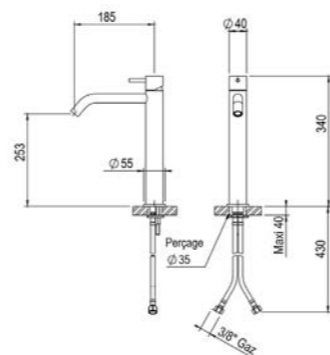

Mitigeur lavabo rehaussé sans vidage.
Single lever basin mixer extended without waste.

Inox | 390,00 €
PVD | 585,00 €

81 711

Mitigeur bidet sans vidage.
Single lever bidet without waste.

Inox | 370,00 €
PVD | 555,00 €