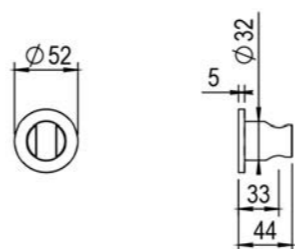

81 594

Crochet mural pour douchette.
Hand shower bracket.

Inox | 144,00 €
PVD | 216,00 €

81 035

Crochet mural pour douchette avec alimentation par le support.
Wall coupling with hand shower bracket.