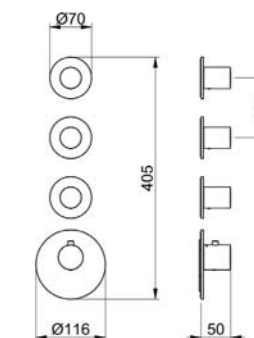

Inox 720,00 €
PVD 1080,00 €

81 593

Box mitigeur thermostatique encastré 3 voies.
Insert box for thermostatic mixer with 3 outlets.