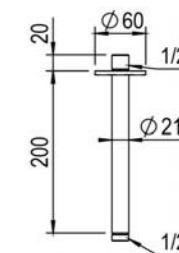

● CUIVRE ROSÉ // PINK COPPER ● DORÉ BROSSÉ // GOLD BRUSHED ● CANON DE FUSIL // METAL GUN

81 225

Siphon Totem.
Totem bottle trap.

Inox | 250,00 €
PVD | 375,00 €

81 540

Bras de douche montage plafond longueur 200 mm.
Ceiling support for shower head, length 200 mm.

Inox | 120,00 €
PVD | 180,00 €

81 541

Bras de douche montage plafond longueur 300 mm.
Ceiling support for shower head, length 300 mm.

Inox | 130,00 €
PVD | 195,00 €

81 926

Bras de douche montage mural longueur 400 mm.
Wall-mounted shower arm, length 400mm.

Inox | 190,00 €
PVD | 285,00 €

81 945

Pomme de douche Ø 200 mm.
Shower head ø 200mm.

Inox | 290,00 €
PVD | 435,00 €

81 925

Pomme de douche Ø 300 mm.
Shower head ø 300mm.

Inox | 420,00 €
PVD | 630,00 €

81 594