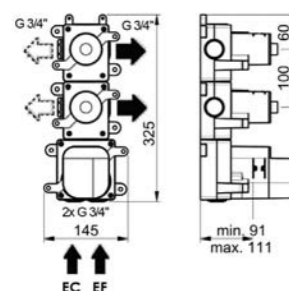

81 592

Box mitigeur thermostatique encastré 2 voies.
Insert box for thermostatic mixer with 2 outlets.

Box 850,00 €

81 592 + 81 522

Mitigeur thermostatique encastré 2 sorties avec box.
High Flow concealed thermostatic mixer, with 2 stop valves.

Inox 1420,00 €
PVD 1705,00 €