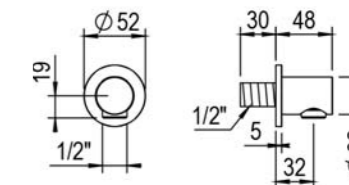

81 036

Sortie murale pour flexible douchette.
Wall coupling.

Inox | 155,00 €
PVD | 233,00 €