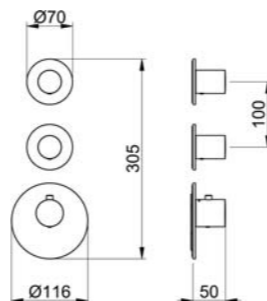

Finitions PVD

● CUIVRE ROSÉ // PINK COPPER ● DORÉ BROSSÉ // GOLD BRUSHED ● CANON DE FUSIL // METAL GUN

81 521

Habillage pour box mitigeur thermostatique.
Trim for thermostatic mixer.

Inox 450,00 €
PVD 675,00 €

81 591

Box mitigeur thermostatique encastré 1 voie.
Insert box for thermostatic mixer with 1 outlet.

Box 590,00 €

81 591 + 81 521

Mitigeur thermostatique encastré 1 sortie avec box.
High Flow concealed thermostatic mixer, with 1 stop valves.

Inox 1040,00 €
PVD 1265,00 €

81 523

Habillage pour box mitigeur thermostatique.
Trim for thermostatic mixer.

Inox 720,00 €
PVD 1080,00 €

81 593

Box mitigeur thermostatique encastré 3 voies.
Insert box for thermostatic mixer with 3 outlets.

Box 1090,00 €

81 593 + 81 523

Mitigeur thermostatique encastré 3 sorties avec box.
High Flow concealed thermostatic mixer, with 3 stop valves.

Inox 1810,00 €
PVD 2170,00 €

81 522

Habillage pour box mitigeur thermostatique.
Trim for thermostatic mixer.

Inox 570,00 €
PVD 855,00 €

81 592

Box mitigeur thermostatique encastré 2 voies.
Insert box for thermostatic mixer with 2 outlets.

Box 850,00 €

81 592 + 81 522

Mitigeur thermostatique encastré 2 sorties avec box.
High Flow concealed thermostatic mixer, with 2 stop valves.

Inox 1420,00 €
PVD 1705,00 €

81 524

Habillage pour box mitigeur thermostatique.
Trim for thermostatic mixer.

Inox 870,00 €
PVD 1305,00 €

81 595

Box mitigeur thermostatique encastré 4 voies.
Insert box for thermostatic mixer with 4 outlets.

Box 1300,00 €

81 595 + 81 524

Mitigeur thermostatique encastré 4 sorties avec box.
High Flow concealed thermostatic mixer, with 2 stop valves.

Inox 2170,00 €
PVD 2605,00 €

EQUINOX316 // TARIF H.T