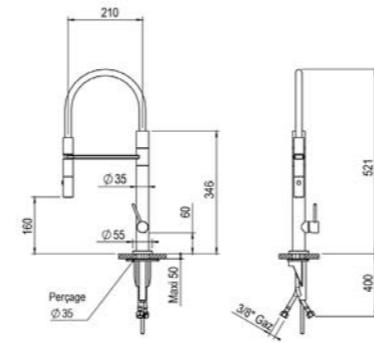

# 81 704

Mitigeur de cuisine avec
douchette intégrée.
Kitchen mixer with hand spray.

Inox | **890,00 €**
PVD | 1335,00 €