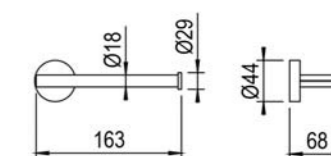

Inox | 221,00 €
PVD | 331,00 €

81 619

Pot à balai mural.
Wall-mounted toilet brush holder.

Inox | 157,00 €
PVD | 235,00 €

81 618

Porte papier.
Paper holder.

Inox | 122,00 €
PVD | 184,00 €

81 613