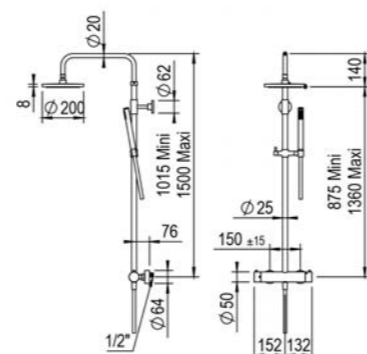

Inox | **1900,00 €**
PVD | 2850,00 €