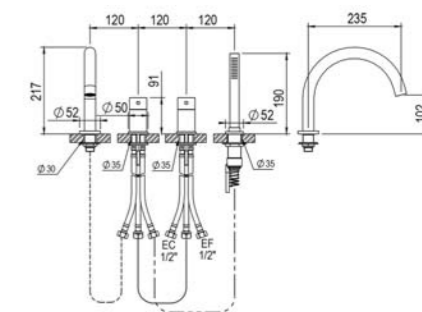

Inox | **2100,00 €**
PVD | 3150,00 €

Finitions PVD

● CUIVRE ROSÉ // *PINK COPPER* ● DORÉ BROSSÉ // *GOLD BRUSHED* ● CANON DE FUSIL // *METAL GUN*

81 464

Mitigeur 4 trous sur gorge pour baignoire. Avec bec et douchette.
+ inverseur.
Deck mounted bath mixer 4 hole with flexible, spout and Hand shower.

Inox | **990,00 €**
PVD | 1485,00 €

81 542

Rail de douche avec douchette et flexible design.
Wall shower set with hand shower and design flexible.

Inox | **695,00 €**
PVD | 1043,00 €

81 700

Mitigeur de douche complet à encastrer.
Concealed wall mounted manual mixing shower valve.