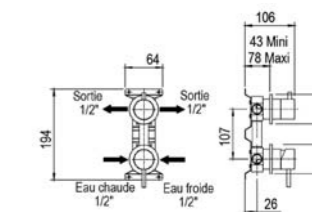

Inox | **650,00 €**
PVD | 975,00 €