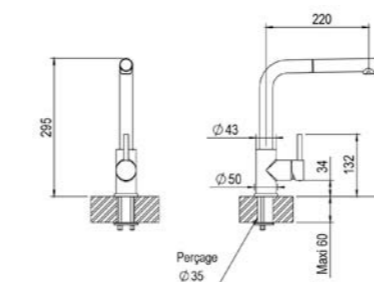

# 81 723

Mitigeur de cuisine avec
douchette extractible.
Kitchen mixer with Hand spray.

Inox | **490,00 €**
PVD | 735,00 €