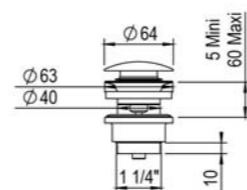

81 266

Vidage à clapet couvrant fixe.
Classic Waste.

Inox | 75,00 €
PVD | 113,00 €