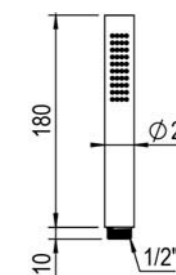

Inox | 125,00 €
PVD | 188,00 €