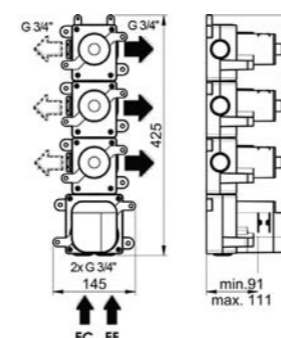

Inox 1040,00 €
PVD 1265,00 €

81 523

Habillage pour box mitigeur thermostatique.
Trim for thermostatic mixer.

Inox 720,00 €
PVD 1080,00 €

81 593

Box mitigeur thermostatique encastré 3 voies.
Insert box for thermostatic mixer with 3 outlets.