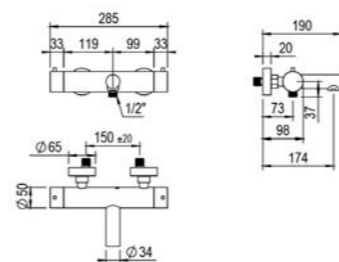

Inox | **890,00 €**
PVD | 1335,00 €