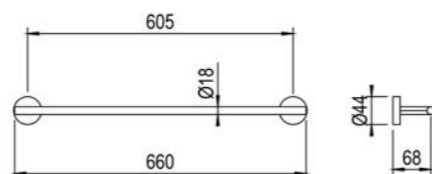

Inox | 101,00 €
PVD | 151,00 €

81 610

Porte serviette 300 mm.
Towel holder 300mm.

Inox | 151,00 €
PVD | 227,00 €

81 611

Porte serviette 600 mm.
Towel holder 600mm.

Inox | 165,00 €
PVD | 247,00 €

81 612