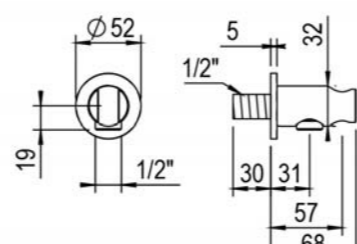

Inox | 253,00 €
PVD | 380,00 €

Finitions PVD

CUIVRE ROSÉ // *PINK COPPER* DORÉ BROSSÉ // *GOLD BRUSHED* CANON DE FUSIL // *METAL GUN*