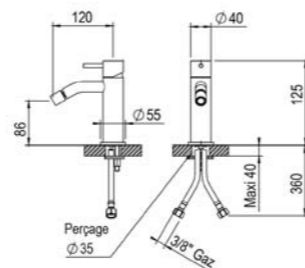

Mitigeur lavabo rehaussé sans vidage.
Single lever basin mixer extended without waste.

Inox | 390,00 €
PVD | 585,00 €

81 711

Mitigeur bidet sans vidage.
Single lever bidet without waste.

Inox | 370,00 €
PVD | 555,00 €