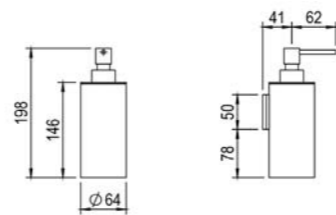

Inox | 202,00 €
PVD | 302,00 €