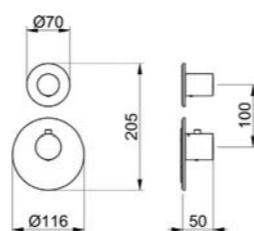

Finitions PVD

● CUIVRE ROSÉ // PINK COPPER ● DORÉ BROSSÉ // GOLD BRUSHED ● CANON DE FUSIL // METAL GUN

81 521

Habillage pour box mitigeur thermostatique.
Trim for thermostatic mixer.

Inox 450,00 €
PVD 675,00 €

81 591

Box mitigeur thermostatique encastré 1 voie.
Insert box for thermostatic mixer with 1 outlet.