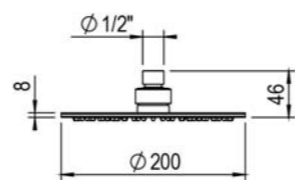

Inox | 120,00 €
PVD | 180,00 €

81 541

Bras de douche montage plafond longueur 300 mm.
Ceiling support for shower head, length 300 mm.

Inox | 130,00 €
PVD | 195,00 €

81 926

Bras de douche montage mural longueur 400 mm.
Wall-mounted shower arm, length 400mm.

Inox | 190,00 €
PVD | 285,00 €

81 945

Pomme de douche Ø 200 mm.
Shower head ø 200mm.

Inox | 290,00 €
PVD | 435,00 €

81 925

Pomme de douche Ø 300 mm.
Shower head ø 300mm.

Inox | 420,00 €
PVD | 630,00 €

81 594