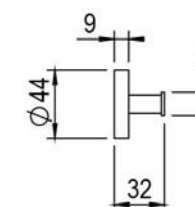

Inox | 50,00 €
PVD | 76,00 €