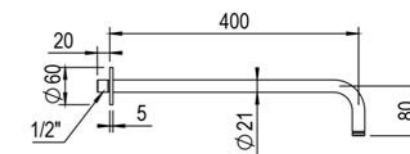

Inox | 120,00 €
PVD | 180,00 €

81 541

Bras de douche montage plafond longueur 300 mm.
Ceiling support for shower head, length 300 mm.

Inox | 130,00 €
PVD | 195,00 €

81 926

Bras de douche montage mural longueur 400 mm.
Wall-mounted shower arm, length 400mm.

Inox | 190,00 €
PVD | 285,00 €

81 945

Pomme de douche Ø 200 mm.
Shower head ø 200mm.

Inox | 290,00 €
PVD | 435,00 €

81 925

Pomme de douche Ø 300 mm.
Shower head ø 300mm.

Inox | 420,00 €
PVD | 630,00 €

81 594