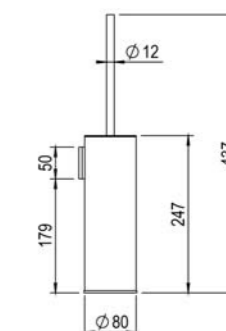

Inox | 157,00 €
PVD | 235,00 €