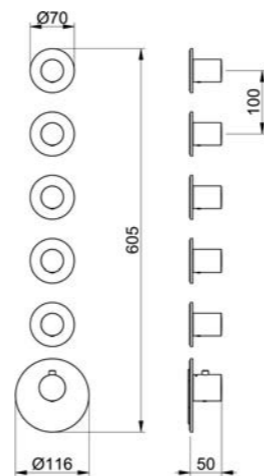

Box 1300,00 €

81 595 + 81 524

Mitigeur thermostatique encastré 4 sorties avec box.
High Flow concealed thermostatic mixer, with 2 stop valves.

Inox 2170,00 €
PVD 2605,00 €

EQUINOX316 // TARIF H.T

81 525

Habillage pour box mitigeur thermostatique.
Trim for thermostatic mixer.