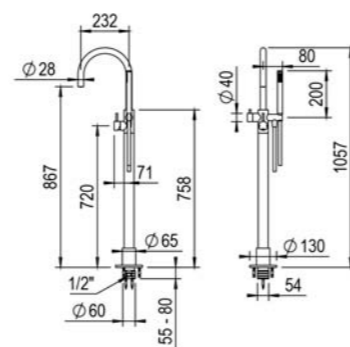

Inox | **2100,00 €**
PVD | 3150,00 €