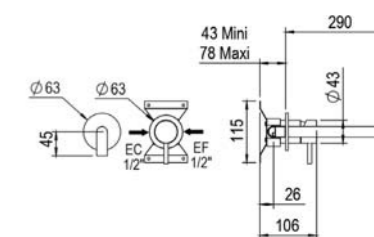

81 762

Mitigeur lavabo mural encastré.
Bec longueur 250 mm sans vidage.
Concealed basin set, spout 250mm without waste.

Inox | 509,00 €
PVD | 764,00 €

81 763

Mitigeur lavabo mural encastré.
Bec longueur 300 mm sans vidage.
Concealed basin set, spout 300mm without waste.