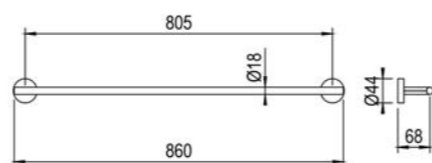

Inox | 181,00 €
PVD | 271,00 €