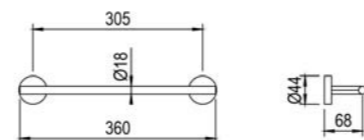

Inox | 101,00 €
PVD | 151,00 €

81 610

Porte serviette 300 mm.
Towel holder 300mm.

Inox | 151,00 €
PVD | 227,00 €

81 611

Porte serviette 600 mm.
Towel holder 600mm.

Inox | 165,00 €
PVD | 247,00 €

81 612