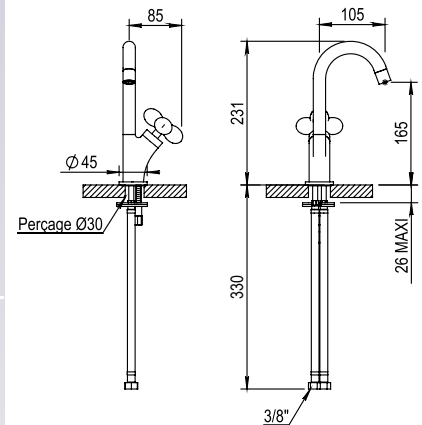

Réf. **60.731**

Mitigeur ou robinet de lave-mains avec tête progressive et son croisillon (coloris à préciser), bec mobile

Handbasin mixer or handbasin tap with progressive cartridge and crosshandle (colour must be specified), swivel spout

Prix H.T
Price

209 €

Version mitigeur - Mixing version