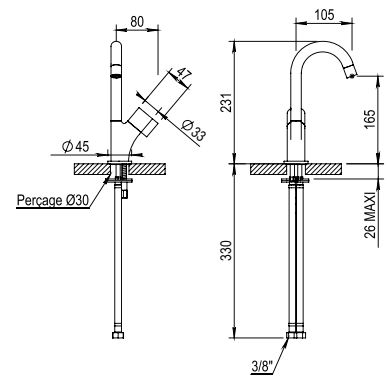

Mitigeur ou robinet de lave-mains avec tête progressive et croisillon métal, bec mobile

Handbasin mixer or handbasin tap with progressive cartridge and metal handle, swivel spout

Prix H.T
Price

CH 199 €

Réf. **60.732**