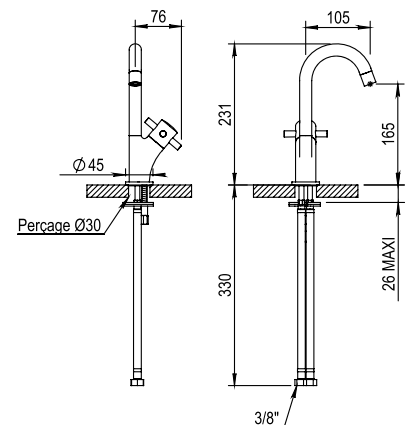

Réf. **60.732**

Mitigeur ou robinet de lave-mains avec tête progressive et croisillon métal, bec mobile

Handbasin mixer or handbasin tap with progressive cartridge and metal handle, swivel spout

CH 209 €