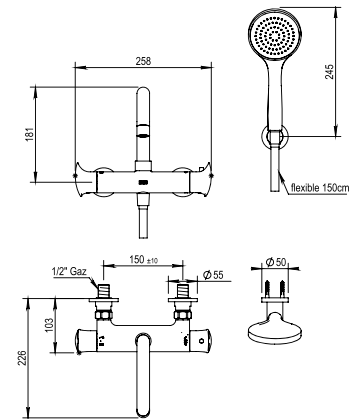

# 60 Canopée

Lavabo | Basin

Réf. **60.708**

**Mitigeur lavabo monotrou complet avec vidage à tirette et flexibles**

Single lever basin mixer with automatic pop up waste, flexible hoses

Prix H.T  
Price

CH 294 €

## Bain | Bath

Réf. **60.714**

**Mitigeur bain/douche thermostatique mural complet, entraxe 150 ± 10 mm, flexible design 150 cm sur écrou tournant + douchette sur crochet**

Complete exposed thermostatic wall bath-shower mixer, centers 150 ± 10 mm, design hose 150 cm on swivel nut + handshower on wall hook

## Douche | Shower

Réf. **60.796**

**Plage de température :**  
Temperature range :  
**15° - 45°**

**Débits / Flow rate :**  
Pomme de douche  
Shower head  
**12 L / mn**

**Douchette**  
Handshower  
**14 L / mn**

**Colonne de douche mitigeur thermostatique complète entraxe 150 ± 10 mm, pomme de douche inox Ø 250, flexible design 150 cm sur écrou tournant + douchette (sur coulisseau)**

Complete exposed thermostatic wall shower set, centers 150 ± 10 mm, flat stainless steel shower head Ø 250 on column, design hose 150 cm on swivel nut + handshower on sliding part