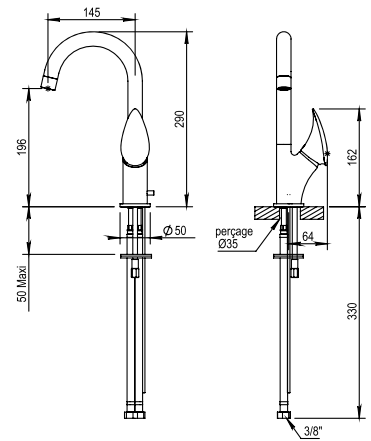

# 60 Canopée

Lavabo | Basin

Réf. **60.708**

**Mitigeur lavabo monotrou complet avec vidage à tirette et flexibles**

Single lever basin mixer with automatic pop up waste, flexible hoses

Prix H.T  
Price

CH 294 €

## Bain | Bath

Réf. **60.714**

**Mitigeur bain/douche thermostatique mural complet, entraxe 150 ± 10 mm, flexible design 150 cm sur écrou tournant + douchette sur crochet**

Complete exposed thermostatic wall bath-shower mixer, centers 150 ± 10 mm, design hose 150 cm on swivel nut + handshower on wall hook

## Douche | Shower

Réf. **60.796**

**Plage de température :**  
Temperature range :  
**15° - 45°**

**Débits / Flow rate :**  
Pomme de douche  
Shower head  
**12 L / mn**

**Douchette**  
Handshower  
**14 L / mn**

**Colonne de douche mitigeur thermostatique complète entraxe 150 ± 10 mm, pomme de douche inox Ø 250, flexible design 150 cm sur écrou tournant + douchette (sur coulisseau)**

Complete exposed thermostatic wall shower set, centers 150 ± 10 mm, flat stainless steel shower head Ø 250 on column, design hose 150 cm on swivel nut + handshower on sliding part