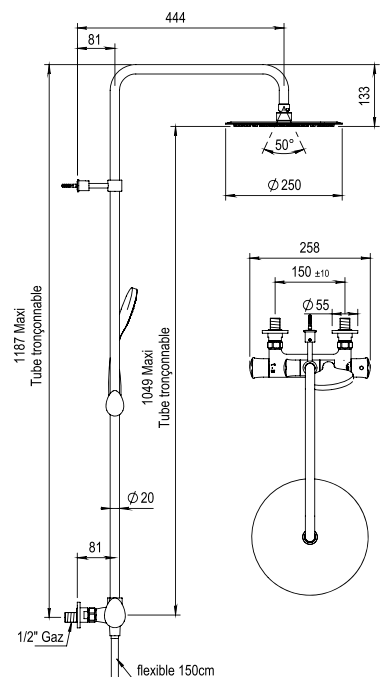

Colonne de douche mitigeur thermostatique complète entraxe 150 ± 10 mm, pomme de douche inox Ø 250, flexible design 150 cm sur écrou tournant + douchette (sur coulisseau)

Complete exposed thermostatic wall shower set, centers 150 ± 10 mm, flat stainless steel shower head Ø 250 on column, design hose 150 cm on swivel nut + handshower on sliding part

CH 842 €