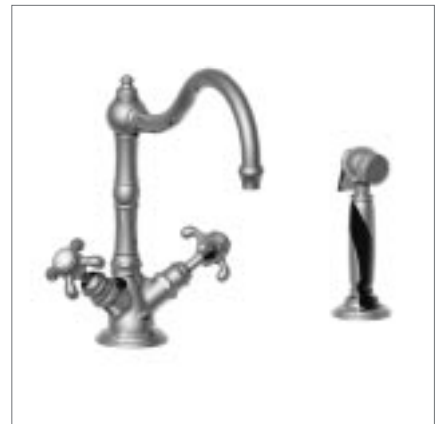

50.164
Mélangeur évier 3 trous mural
3-Hole wall mounted kitchen mixer
UP Spültisch 3 Lochbatterie

07.103
Mélangeur évier monotrou
Mono kitchen mixer
Spültisch 1 Lochbatterie Standmontage

07.139
Mélangeur évier monotrou
Mono kitchen mixer
Spültisch 1 Lochbatterie Standmontage

07.133
Mélangeur évier monotrou
Mono kitchen mixer
Spültisch 1 Lochbatterie Standmontage

07.123
Mélangeur évier monotrou avec douchette
Mono kitchen mixer with handspray
Spültisch 1 Lochbatterie Standmontage
mit Schlupfbräuse

07.104
Mélangeur évier 3 trous
3-Hole kitchen mixer
Spültisch 3 Lochbatterie Standmontage

07.124
Mélangeur évier 3 trous avec douchette
3-Hole kitchen mixer with handspray
Spültisch 3 Lochbatterie Standmontage
mit Schlupfbräuse