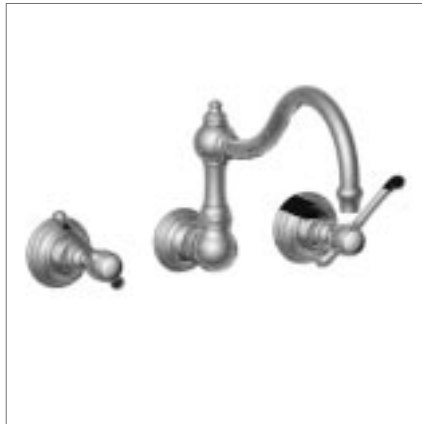

50.164
Mélangeur évier 3 trous mural
3-Hole wall mounted kitchen mixer
UP Spültisch 3 Lochbatterie