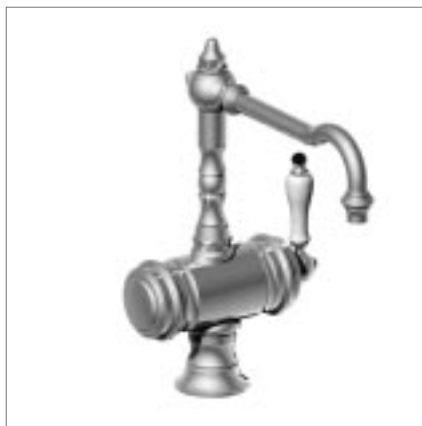

01.180
Mitigeur "TAVERNE"
"TAVERNE" mixer
TAVERNE Einhebelmischbatterie