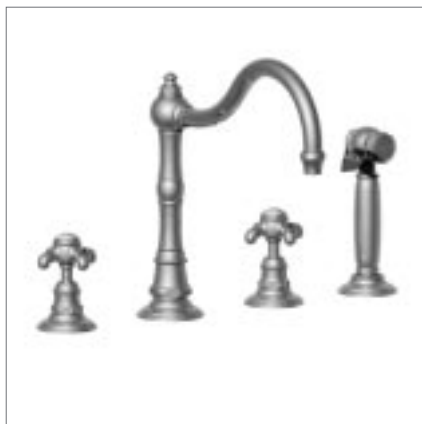

07.124
Mélangeur évier 3 trous avec douchette
3-Hole kitchen mixer with handspray
Spültisch 3 Lochbatterie Standmontage
mit Schlupfbräuse