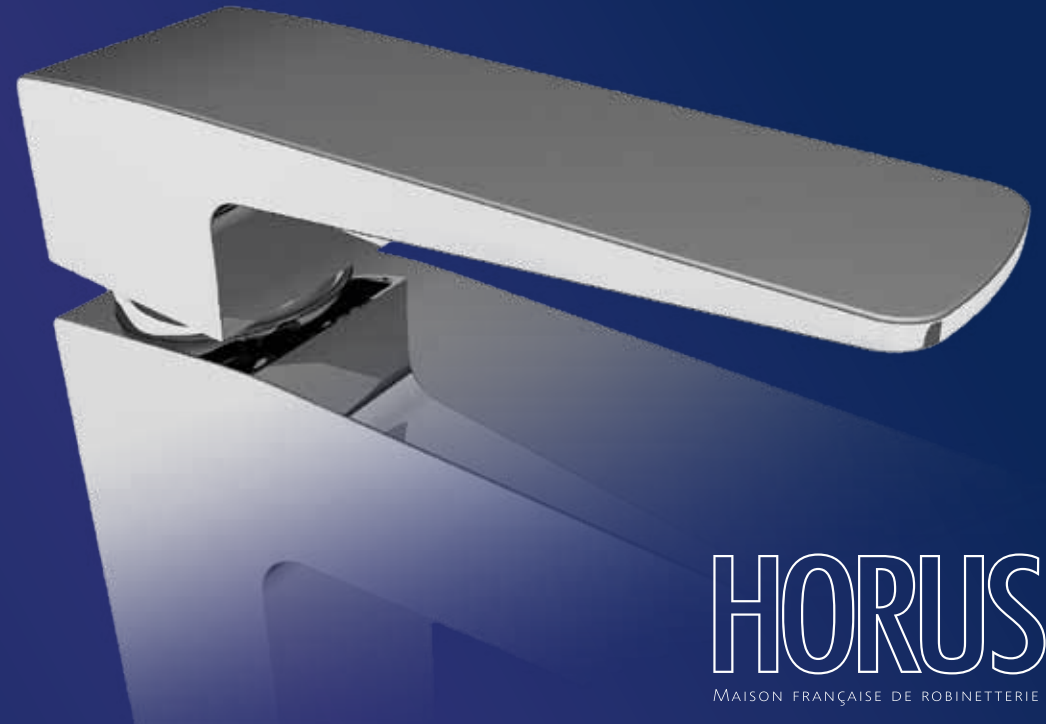

ECHO

La collection

Réf. 43.716
Mitigeur thermostatique
douchette sur rail
Finition Chrome

Réf. 43.714
Mitigeur thermostatique
bain / douche
Finition Chrome

SEPTEMBRE 2011 - JFREBERGAPHISTE

HORUS
MAISON FRANÇAISE DE ROBINETTERIE

189 €

Qualité HORUS
Fabriqué en Alsace - France

Réf. 43.708

Mitigeur lavabo monotrou
avec vidage automatique

Finition Chrome

Réf. 43.797

Mitigeur thermostatique
colonne de douche

Finition Chrome