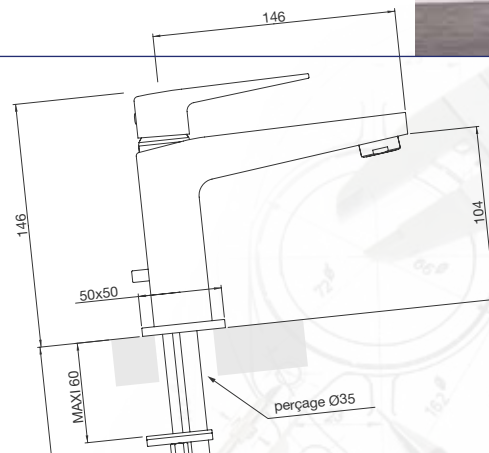

Réf. 43.708

Mitigeur lavabo monotrou
avec vidage automatique

Finition Chrome