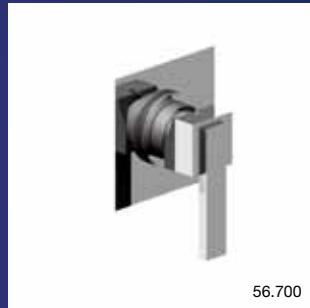

58.710

56.797

56.262

56.710

56.708

58.461

57.702

56.700

56.701

56.532

56.578

56.521

82.540

56.260 Mélangeur lavabo 3 trous / 3 hole basin set / Dreilochwaschtischbatterie - **57.262** Mélangeur lavabo 3 trous mural / Wall mounted 3 hole basin set / Up Dreilochwaschtischbatterie - **58.710** Mitigeur lavabo 2 trous tête progressive / 2 hole basin mixer with progressive cartridge / Auslaufthahn mit Absperrung - **56.262** Mélangeur lavabo 3 trous mural / Wall mounted 3 hole basin set / Up Dreilochwaschtischbatterie - **56.710** Mitigeur lavabo 2 trous tête progressive / 2 hole basin mixer with progressive cartridge / Auslaufthahn mit Absperrung - **56.708** Mitigeur lavabo / Single lever basin mixer / Waschtisch Einhebelmischer - **58.461** Batterie bain/douche 5 trous sur gorge / 5 hole deck bath/shower set / 5 Loch Wannenkombination Standmontage - **57.702** Commande mitigeur de douche à encastrer / Concealed wall mounted manuel mixing shower valve / Zwei-hand-Wandarmatur - **56.797** Mitigeur bain/douche sur colonne pour baignoire en îlot / Free standing bath/shower mixer for tub / Wanneneinlauf auf Säule für freistehende Wanne - **56.532** Sortie douche rail, flexible et douchette / Wall shower set with rail, flexible hose and handspray / Schlauchbrausegarnitur mit Wandrohr, Schlauch und Handbrause - **56.700** Commande mitigeur de douche à encastrer / Concealed wall mounted manual mixing shower valve / UP Einhebelmischer - **56.701** Commande mitigeur de douche à encastrer avec inverseur / Concealed wall mounted manual mixing shower valve with diverter / UP Einhebelmischer mit Umstellung - **56.578** Habillage pour robinet à encastrer / Trim for wall valve / Sichtteile zu UP - **56.521** Habillage pour mitigeur thermostatique / Trim for thermostatic mixing valve / Sichtteile zu UP Thermostat - **82.540** Douche de tête ø 200 mm, avec picots anticalcaires / Shower head ø 200 mm with anticalc. picks. / Duschkopf ø 200 mm mit antikalk Düsen.