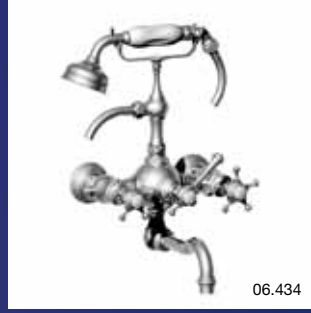

10.260 Mélangeur lavabo 3 trous / 3 hole basin set / Dreilochwaschtischbatterie - **06.262** Mélangeur lavabo 3 trous mural / Concealed 3 hole set / Up Dreilochwaschtischbatterie - **06.208** Mélangeur lavabo monotrou / Monobloc basin mixer / Einlochwaschtischbatterie - **06.358** Batterie bidet 3 trous / 3 hole bidet set / Dreilochbidetbatterie - **06.311** Mélangeur bidet monotrou / Monobloc bidet mixer / Einlochbidetbatterie - **06.521** Habillage pour mélangeur thermostatique / Trim for thermostatic mixing valve / Sichtteile zu UP Thermostat - **06.498** Ensemble mélangeur + colonnes pour baignoire sur pieds / Complete mixer + pipes for free standing bath / Wannenfüll- und Brausebatterie mit Wasserzufuhrstandrohre für freistehende Wann - **06.434** Mélangeur bain/douche mural / Wall bath/shower mixer / Wannenfüll- und Brausebatterie - **06.471** Bec bain mural longueur 300 mm / Wall bath spout Length 300 mm / Wannen- Wandauslauf, Ausladung 300 mm - **06.464** Batterie bain/douche 4 trous sur gorge / 4 hole deck bath/shower set / 4 Loch Wannenkombination Standmontage - **06.578** Habillage pour robinet à encastrer / Trim for wall valve / Sichtteile zu UP Ventil - **06.532** Sortie douche rail, flexible et douchette / Wall shower set with rail, flexible hose and handspray / Schlauchbrausegarnitur mit Wandrohr, Schlauch und Handbrause - **06.544** Mélangeur de douche mural complet / Complete wall shower mixer / Brausebatterie komplett.