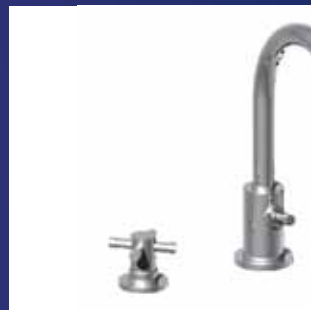

37.260

39.208

37.708

39.719

37.265

37.700

39.706

39.711

39.766

37.466

78.614

37.498

39.701

37.796

78.609

82.540