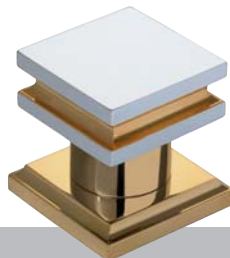

CD CHROME - DORE
CHROME - GOLD
CHROM - GOLD

- 20-21 ASTORIA
- 32 ASCOTT
- 13 CLEOPATRE
- 14 RAMSES
- 15 LOUXOR
- 61-ACCESS. RETRO
- 80-ACCESS. ASTORIA