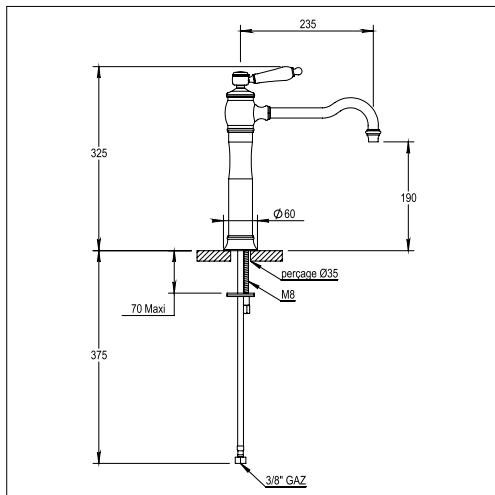

Salle de bain

Mitigeur lavabo Julia **01.708**
Single lever basin mixer **01.708**

Mitigeur lavabo Eloïse **02.708**
Single lever basin mixer **02.708**

Cuisine

Mitigeur cuisine Julia **01.703**
Single lever sink mixer **01.703**

Mitigeur cuisine Eloïse **02.703**
Single lever sink mixer **02.703**

Mitigeur cuisine Julia avec douchette **01.723**
Single lever sink mixer with handspray **01.723**

Mitigeur cuisine Eloïse avec douchette **02.723**
Single lever sink mixer with handspray **02.723**