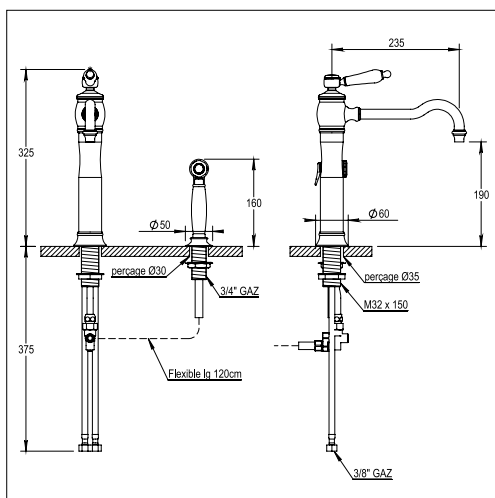

Salle de bain

Mitigeur lavabo Julia **01.708**
Single lever basin mixer **01.708**

Mitigeur lavabo Eloïse **02.708**
Single lever basin mixer **02.708**

Cuisine

Mitigeur cuisine Julia **01.703**
Single lever sink mixer **01.703**

Mitigeur cuisine Eloïse **02.703**
Single lever sink mixer **02.703**

Mitigeur cuisine Julia avec douchette **01.723**
Single lever sink mixer with handspray **01.723**

Mitigeur cuisine Eloïse avec douchette **02.723**
Single lever sink mixer with handspray **02.723**