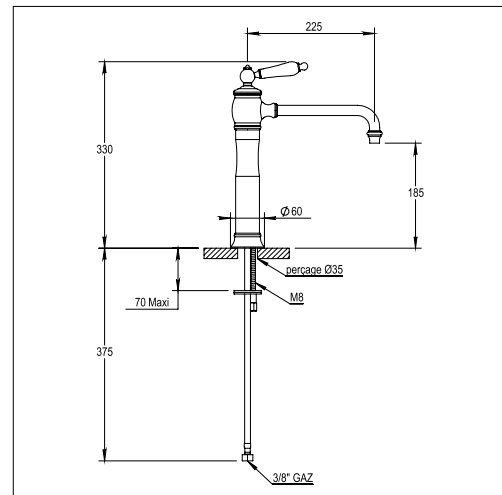

Salle de bain

Mitigeur lavabo Julia **01.708**
Single lever basin mixer **01.708**

Mitigeur lavabo Eloïse **02.708**
Single lever basin mixer **02.708**

Cuisine

Mitigeur cuisine Julia **01.703**
Single lever sink mixer **01.703**

Mitigeur cuisine Eloïse **02.703**
Single lever sink mixer **02.703**

Mitigeur cuisine Julia avec douchette **01.723**
Single lever sink mixer with handspray **01.723**

Mitigeur cuisine Eloïse avec douchette **02.723**
Single lever sink mixer with handspray **02.723**